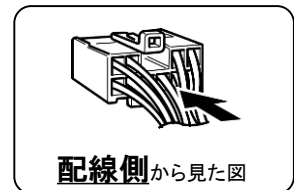

ステアリングリモコン信号情報

メーカー	トヨタ
車種名	ヴォクシー、ヴォクシー ハイブリッド/ノア、ノア ハイブリッド
年 式	H29. 7～
車両型式	ZRR80G、ZRR85G、ZRR80W、ZRR85W、ZWR80G、ZWR80W
タイプ	ラジオレス

『注記』

・ステアリングオーディオスイッチの使用は音量のみ可能です。

■ステアリングリモコン信号線接続場所

■ステアリングリモコン信号取り出し位置

■接続情報

車両信号情報					ナビ側		
信号	端子番号	線色			接続コード線色		
SW1	4	若草	← 接続 →		白/青		
SW2	3	青	← 接続 →		茶		
GND	5	白/黒	← 接続 →		黒		

・車両の線色は変更される場合がありますので参考情報としてください。

備 考

- ・SL1118NV/NVWはSW1/SW2を使用します。
- ※SW1,SW2を接続してもステアリングスイッチ設定が出来ない場合、車両側ステアリングGND線とアースが確実に取れる車両ボディ等を接続してください。
- ・SL3118NV/NVWはSW1/SW2/GNDを使用します。