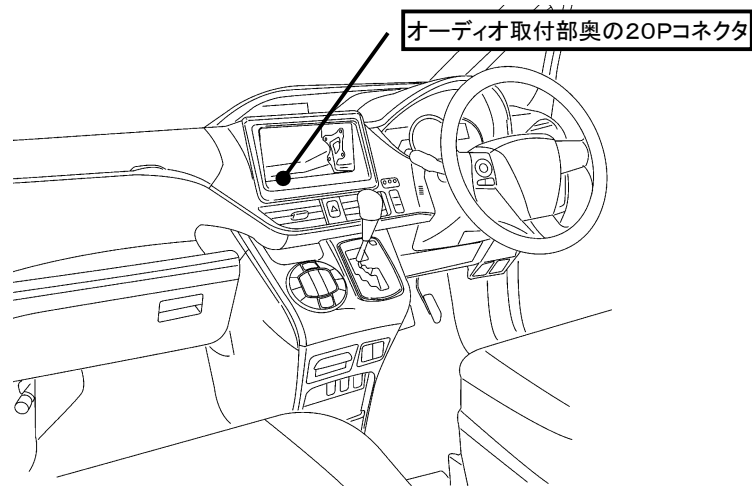

ステアリングリモコン信号情報

メーカー	トヨタ
車種名	ヴォクシー、ヴォクシー ハイブリッド/ノア、ノア ハイブリッド
年 式	H29. 7～
車両型式	ZRR80G、ZRR85G、ZRR80W、ZRR85W、ZWR80G、ZWR80W
タイプ	ラジオレス

『注記』

・ステアリングオーディオスイッチの使用は音量のみ可能です。

■ステアリングリモコン信号線接続場所

■ステアリングリモコン信号取り出し位置

■接続情報

車両信号情報					ナビ側		
信号	端子番号	線色			接続コード線色		
SW1	4	若草	← 接続 →		白/青		
SW2	3	青	← 接続 →		茶		
GND	5	白/黒	← 接続 →		黒		

・車両の線色は変更される場合がありますので参考情報としてください。

備 考

- ・SL1118NV/NVWはSW1/SW2を使用します。
- ※SW1,SW2を接続してもステアリングスイッチ設定が出来ない場合、車両側ステアリングGND線とアースが確実に取れる車両ボディ等を接続してください。
- ・SL3118NV/NVWはSW1/SW2/GNDを使用します。