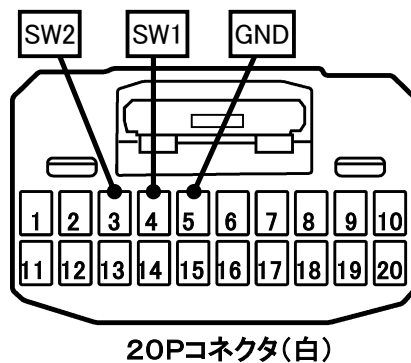

ステアリングリモコン信号情報

メーカー	トヨタ
車種名	ヴォクシー、ヴォクシー ハイブリッド/ノア、ノア ハイブリッド
年 式	H29. 7～
車両型式	ZRR80G、ZRR85G、ZRR80W、ZRR85W、ZWR80G、ZWR80W
タイプ	ラジオレス

『注記』

・ステアリングオーディオスイッチの使用は音量のみ可能です。

■ステアリングリモコン信号線接続場所

■ステアリングリモコン信号取り出し位置

■接続情報

車両信号情報					ナビ側		
信号	端子番号	線色			接続コード線色		
SW1	4	若草	← 接続 →		白/青		
SW2	3	青	← 接続 →		茶		
GND	5	白/黒	← 接続 →		黒		

・車両の線色は変更される場合がありますので参考情報としてください。

備 考

- ・SL1118NV/NVWはSW1/SW2を使用します。
- ※SW1,SW2を接続してもステアリングスイッチ設定が出来ない場合、車両側ステアリングGND線とアースが確実に取れる車両ボディ等を接続してください。
- ・SL3118NV/NVWはSW1/SW2/GNDを使用します。