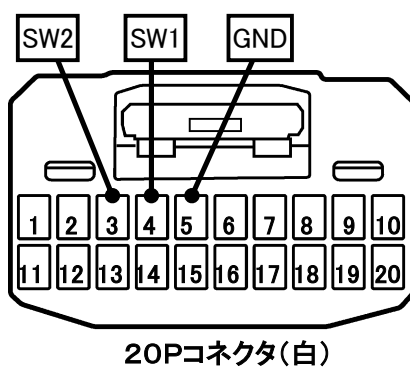

## ステアリングリモコン信号情報

メーカー	トヨタ
車種名	ヴォクシー、ヴォクシー ハイブリッド/ノア、ノア ハイブリッド
年 式	H28. 1～H29. 7
車両型式	ZRR80G、ZRR85G、ZRR80W、ZRR85W、ZWR80G、ZWR80W
タイプ	ラジオレス

### ■ステアリングリモコン信号線接続場所

### ■ステアリングリモコン信号取り出し位置