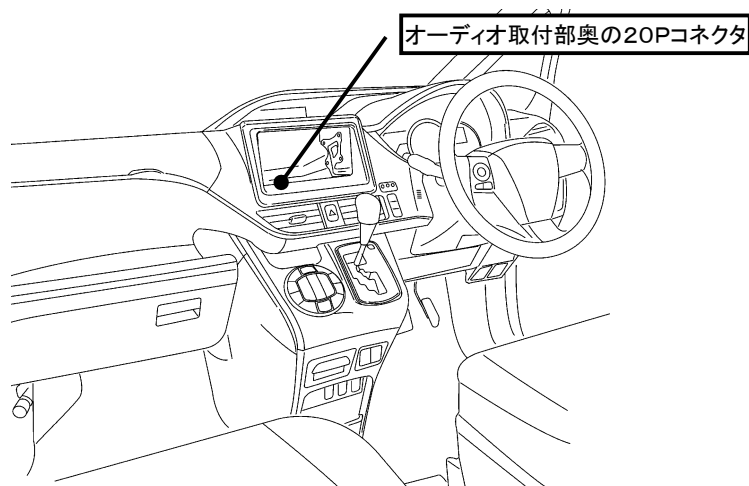

## ステアリングリモコン信号情報

メーカー	トヨタ
車種名	ヴォクシー、ヴォクシー ハイブリッド/ノア、ノア ハイブリッド
年 式	H28. 1～H29. 7
車両型式	ZRR80G、ZRR85G、ZRR80W、ZRR85W、ZWR80G、ZWR80W
タイプ	ラジオレス

### ■ステアリングリモコン信号線接続場所