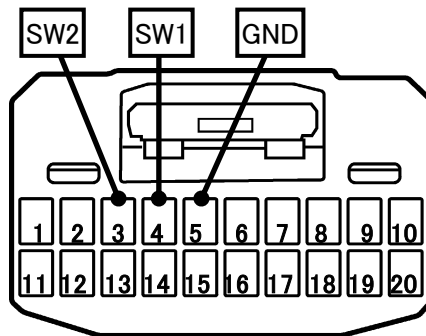

## ステアリングリモコン信号情報

メーカー	トヨタ
車種名	ヴォクシー
年 式	H19. 5～H26. 1
車両型式	ZRR70G、ZRR75G、ZRR70W、ZRR75W
タイプ	ラジオレス

### ■ステアリングリモコン信号線接続場所

### ■ステアリングリモコン信号取り出し位置

20Pコネクタ(白)

### ■接続情報

車両信号情報				ナビ側		
信号	端子番号	線色		接続コード線色		
SW1	4	黄緑	← 接続 →	白/青		
SW2	3	青	← 接続 →	茶		
GND	5	緑	← 接続 →	黒		

・車両の線色は変更される場合がありますので参考情報としてください。