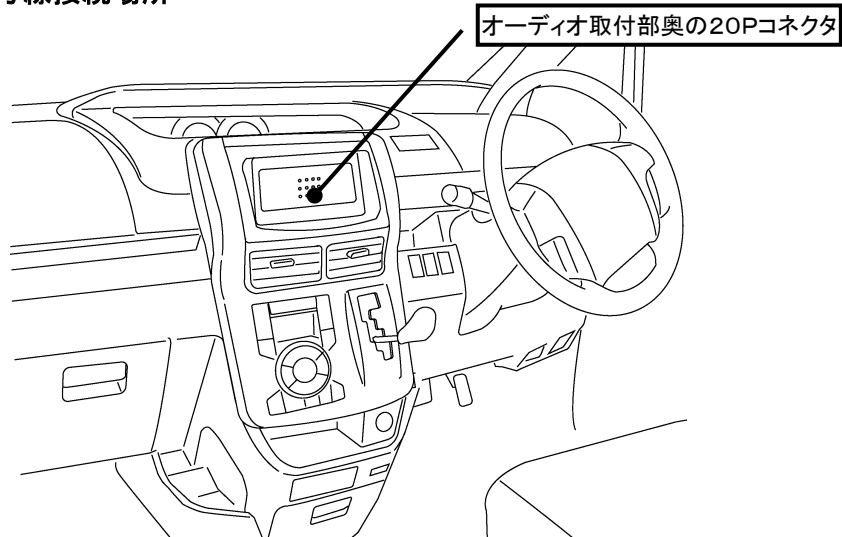

### ■ステアリングリモコン信号線接続場所

### ■ステアリングリモコン信号取り出し位置

20Pコネクタ(白)