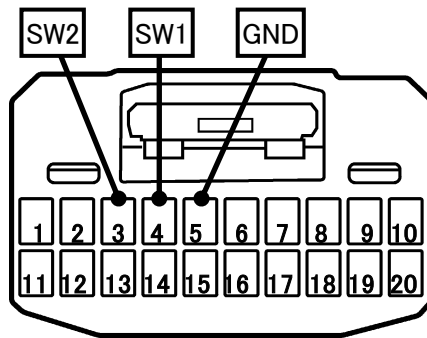

ステアリングリモコン信号情報

メーカー	トヨタ
車種名	ヴァンガード
年 式	H22. 2～H25. 11
車両型式	ACA33W、ACA38W、GSA33W
タイプ	ラジオレス

■ステアリングリモコン信号線接続場所

■ステアリングリモコン信号取り出し位置

20Pコネクタ(青)

■接続情報

車両信号情報					ナビ側	
信号	端子番号	線色			接続コード線色	
SW1	4	白	← 接続 →		白/青	
SW2	3	赤	← 接続 →		茶	
GND	5	黒	← 接続 →		黒	

・車両の線色は変更される場合がありますので参考情報としてください。

備 考

- ・SL1118NV/NVWはSW1/SW2を使用します。
- ※SW1,SW2を接続してもステアリングスイッチ設定が出来ない場合、車両側ステアリングGND線とアースが確実に取れる車両ボディ等を接続してください。
- ・SL3118NV/NVWはSW1/SW2/GNDを使用します。