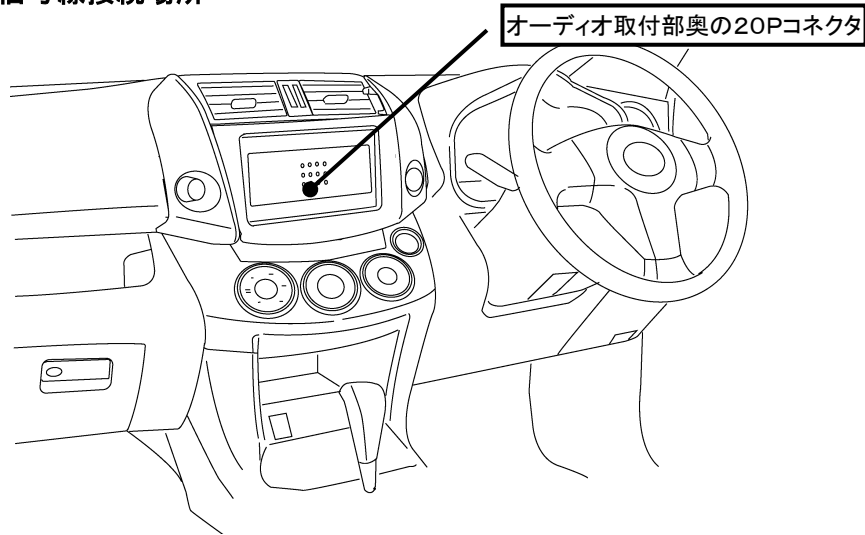

ステアリングリモコン信号情報

メーカー	トヨタ
車種名	ヴァンガード
年 式	H22. 2～H25. 11
車両型式	ACA33W、ACA38W、GSA33W
タイプ	ラジオレス

■ステアリングリモコン信号線接続場所

■ステアリングリモコン信号取り出し位置

20Pコネクタ(青)

■接続情報

車両信号情報					ナビ側	
信号	端子番号	線色			接続コード線色	
SW1	4	白	← 接続 →		白/青	
SW2	3	赤	← 接続 →		茶	
GND	5	黒	← 接続 →		黒	

・車両の線色は変更される場合がありますので参考情報としてください。

備 考

- ・SL1118NV/NVWはSW1/SW2を使用します。
- ※SW1,SW2を接続してもステアリングスイッチ設定が出来ない場合、車両側ステアリングGND線とアースが確実に取れる車両ボディ等を接続してください。
- ・SL3118NV/NVWはSW1/SW2/GNDを使用します。