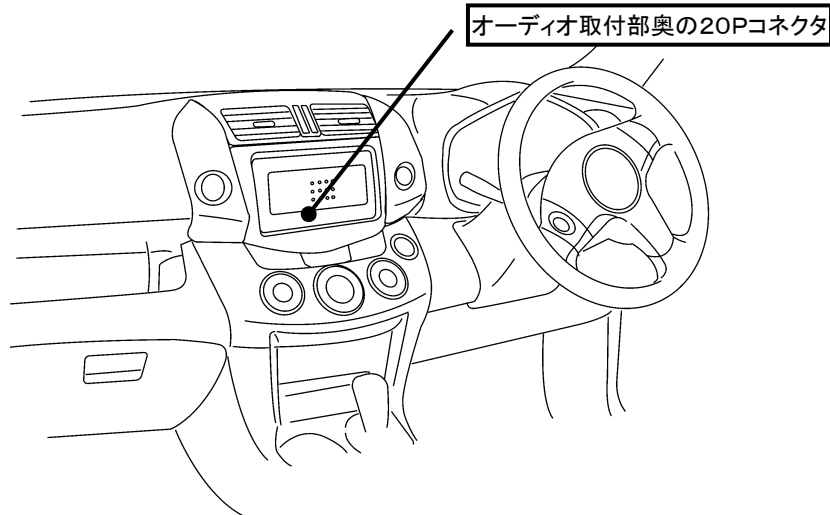

ステアリングリモコン信号情報

メーカー	トヨタ
車種名	RAV4
年 式	H24. 12～H28. 6
車両型式	ACA31W、ACA36W
タイプ	ラジオレス

■ステアリングリモコン信号線接続場所

■ステアリングリモコン信号取り出し位置

20Pコネクタ(白)

■接続情報

車両信号情報				ナビ側
信号	端子番号	線色		接続コード線色
SW1	4	白	← 接続 →	白／青
SW2	3	赤	← 接続 →	茶
GND	5	黒	← 接続 →	黒

・車両の線色は変更される場合がありますので参考情報としてください。

備 考

- ・SL1118NV/NVWはSW1/SW2を使用します。
- ※SW1,SW2を接続してもステアリングスイッチ設定が出来ない場合、車両側ステアリングGND線とアースが確実に取れる車両ボディ等を接続してください。
- ・SL3118NV/NVWはSW1/SW2/GNDを使用します。