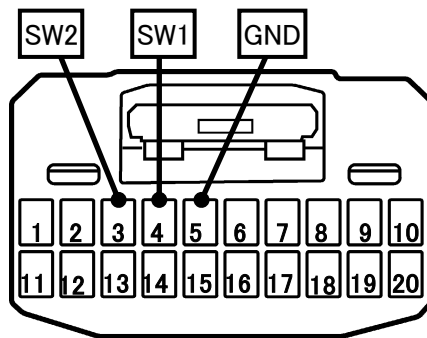

ステアリングリモコン信号情報

メーカー	トヨタ
車種名	RAV4
年 式	H24. 12～H28. 6
車両型式	ACA31W、ACA36W
タイプ	ラジオレス

■ステアリングリモコン信号線接続場所

■ステアリングリモコン信号取り出し位置

20Pコネクタ(白)

■接続情報

車両信号情報				ナビ側
信号	端子番号	線色		接続コード線色
SW1	4	白	← 接続 →	白／青
SW2	3	赤	← 接続 →	茶
GND	5	黒	← 接続 →	黒

・車両の線色は変更される場合がありますので参考情報としてください。

備 考

- ・SL1118NV/NVWはSW1/SW2を使用します。
- ※SW1,SW2を接続してもステアリングスイッチ設定が出来ない場合、車両側ステアリングGND線とアースが確実に取れる車両ボディ等を接続してください。
- ・SL3118NV/NVWはSW1/SW2/GNDを使用します。