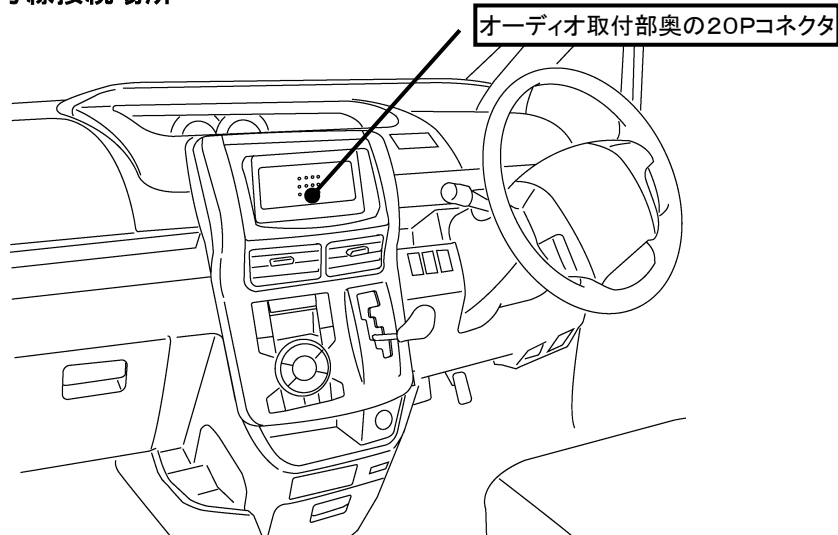

### ■ステアリングリモコン信号線接続場所

### ■ステアリングリモコン信号取り出し位置

20Pコネクタ(白)