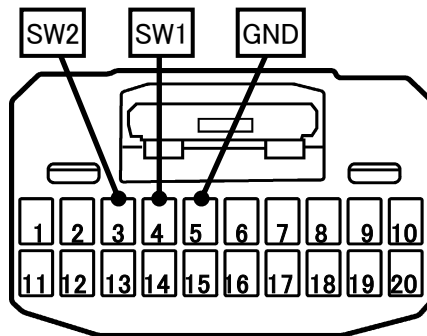

## ステアリングリモコン信号情報

メーカー	トヨタ
車種名	ノア
年式	H19.5~H26.1
車両型式	ZRR70G、ZRR75G、ZRR70W、ZRR75W
タイプ	ラジオレス

### ■ステアリングリモコン信号線接続場所

### ■ステアリングリモコン信号取り出し位置

20Pコネクタ(白)

### ■接続情報

車両信号情報				ナビ側	
信号	端子番号	線色		接続コード線色	
SW1	4	黄緑	← 接続 →	白/青	
SW2	3	青	← 接続 →	茶	
GND	5	緑	← 接続 →	黒	

・車両の線色は変更される場合がありますので参考情報としてください。