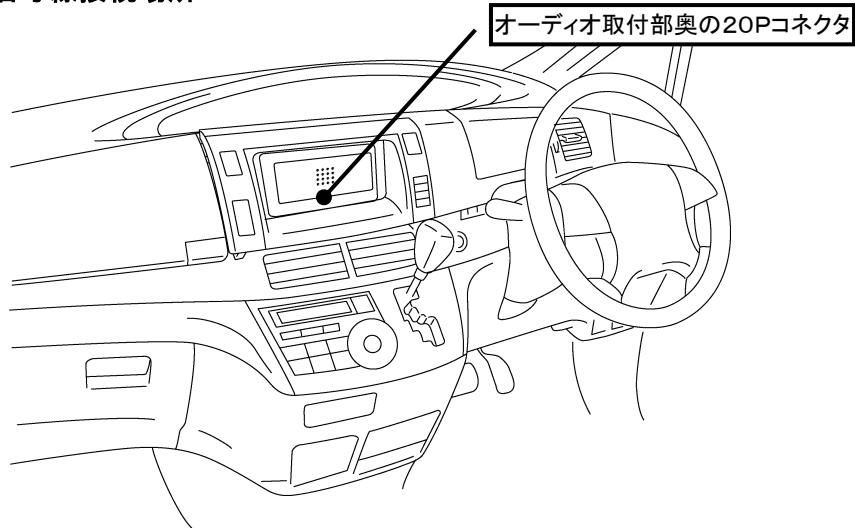

ステアリングリモコン信号情報

メーカー	トヨタ
車種名	エスティマハイブリッド
年 式	H18. 6～H28. 6
車両型式	AHR20W
タイプ	ラジオレス

■ステアリングリモコン信号線接続場所

■ステアリングリモコン信号取り出し位置

20Pコネクタ(白)

■接続情報

車両信号情報					ナビ側	
信号	端子番号	線色			接続コード線色	
SW1	4	黄緑	←	接続	→	白／青
SW2	3	青	←	接続	→	茶
GND	5	緑	←	接続	→	黒

・車両の線色は変更される場合がありますので参考情報としてください。

備 考

- ・SL1118NV/NVWはSW1/SW2を使用します。
- ※SW1,SW2を接続してもステアリングスイッチ設定が出来ない場合、車両側ステアリングGND線とアースが確実に取れる車両ボディ等を接続してください。
- ・SL3118NV/NVWはSW1/SW2/GNDを使用します。