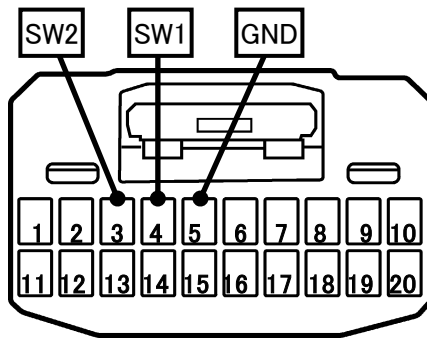

ステアリングリモコン信号情報

メーカー	トヨタ
車種名	エスティマハイブリッド
年 式	H18. 6～H28. 6
車両型式	AHR20W
タイプ	ラジオレス

■ステアリングリモコン信号線接続場所

■ステアリングリモコン信号取り出し位置

20Pコネクタ(白)

■接続情報

車両信号情報					ナビ側	
信号	端子番号	線色			接続コード線色	
SW1	4	黄緑	←	接続	→	白／青
SW2	3	青	←	接続	→	茶
GND	5	緑	←	接続	→	黒

・車両の線色は変更される場合がありますので参考情報としてください。

備 考

- ・SL1118NV/NVWはSW1/SW2を使用します。
- ※SW1,SW2を接続してもステアリングスイッチ設定が出来ない場合、車両側ステアリングGND線とアースが確実に取れる車両ボディ等を接続してください。
- ・SL3118NV/NVWはSW1/SW2/GNDを使用します。