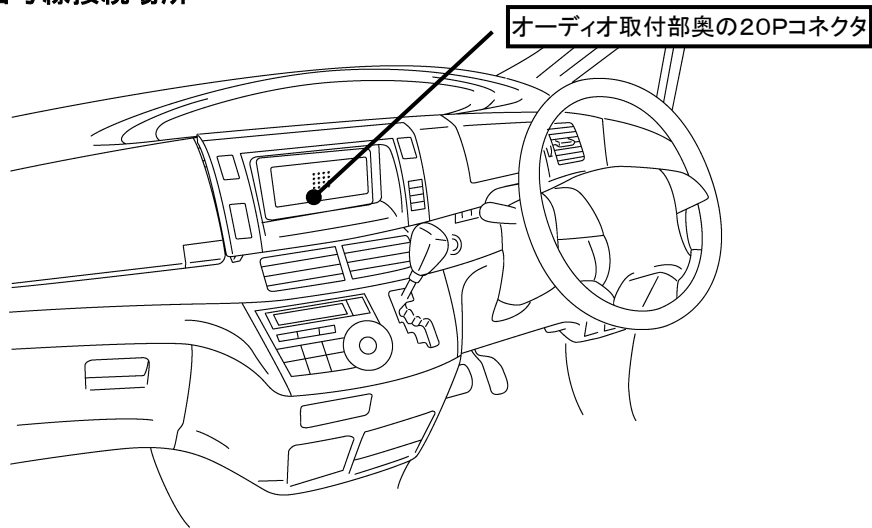

ステアリングリモコン信号情報

メーカー	トヨタ
車種名	エスティマ
年 式	H18. 1～H28. 6
車両型式	ACR50W、ACR55W、GSR50W、GSR55W
タイプ	ラジオレス

■ステアリングリモコン信号線接続場所

■ステアリングリモコン信号取り出し位置

20Pコネクタ(白)

■接続情報

車両信号情報					ナビ側	
信号	端子番号	線色			接続コード線色	
SW1	4	黄緑	← 接続 →			白／青
SW2	3	青	← 接続 →			茶
GND	5	緑	← 接続 →			黒

・車両の線色は変更される場合がありますので参考情報としてください。

備 考

- ・SL1118NV/NVWはSW1/SW2を使用します。
- ※SW1,SW2を接続してもステアリングスイッチ設定が出来ない場合、車両側ステアリングGND線とアースが確実に取れる車両ボディ等を接続してください。
- ・SL3118NV/NVWはSW1/SW2/GNDを使用します。