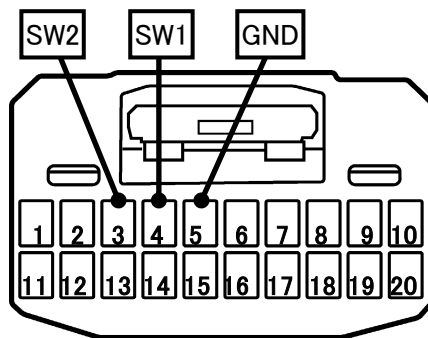

ステアリングリモコン信号情報

メーカー	トヨタ
車種名	エスティマ
年 式	H18. 1～H28. 6
車両型式	ACR50W、ACR55W、GSR50W、GSR55W
タイプ	ラジオレス

■ステアリングリモコン信号線接続場所

■ステアリングリモコン信号取り出し位置

20Pコネクタ(白)

■接続情報

車両信号情報					ナビ側	
信号	端子番号	線色			接続コード線色	
SW1	4	黄緑	← 接続 →			白／青
SW2	3	青	← 接続 →			茶
GND	5	緑	← 接続 →			黒

・車両の線色は変更される場合がありますので参考情報としてください。

備 考

- ・SL1118NV/NVWはSW1/SW2を使用します。
- ※SW1,SW2を接続してもステアリングスイッチ設定が出来ない場合、車両側ステアリングGND線とアースが確実に取れる車両ボディ等を接続してください。
- ・SL3118NV/NVWはSW1/SW2/GNDを使用します。