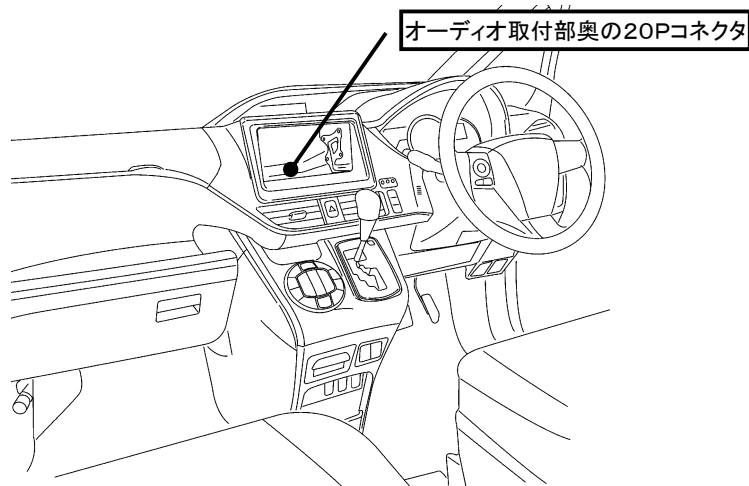

ステアリングリモコン信号情報

メーカー	トヨタ
車種名	エスクァイア／エスクァイア ハイブリッド
年 式	H29. 7～
車両型式	ZRR80G、ZRR85G、ZWR80G
タイプ	ラジオレス

『注記』

・ステアリングオーディオスイッチの使用は音量のみ可能です。

■ステアリングリモコン信号線接続場所

■ステアリングリモコン信号取り出し位置

■接続情報

車両信号情報					ナビ側	
信号	端子番号	線色			接続コード線色	
SW1	4	若草	← 接続 →		白／青	
SW2	3	青	← 接続 →		茶	
GND	5	白／黒	← 接続 →		黒	

・車両の線色は変更される場合がありますので参考情報としてください。

備 考

- ・SL1118NV/NVWはSW1/SW2を使用します。
- ・※SW1,SW2を接続してもステアリングスイッチ設定が出来ない場合、車両側ステアリングGND線とアースが確実に取れる車両ボディ等を接続してください。
- ・SL3118NV/NVWはSW1/SW2/GNDを使用します。