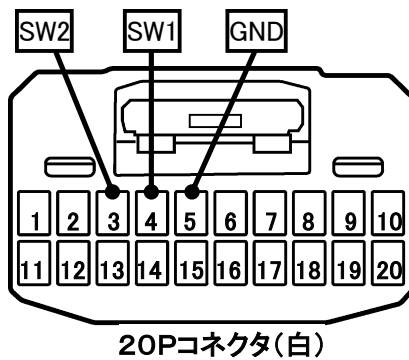

ステアリングリモコン信号情報

メーカー	トヨタ
車種名	エスクァイア／エスクァイア ハイブリッド
年 式	H29. 7～
車両型式	ZRR80G、ZRR85G、ZWR80G
タイプ	ラジオレス

『注記』

・ステアリングオーディオスイッチの使用は音量のみ可能です。

■ステアリングリモコン信号線接続場所

■ステアリングリモコン信号取り出し位置

■接続情報

車両信号情報					ナビ側	
信号	端子番号	線色			接続コード線色	
SW1	4	若草	← 接続 →		白／青	
SW2	3	青	← 接続 →		茶	
GND	5	白／黒	← 接続 →		黒	

・車両の線色は変更される場合がありますので参考情報としてください。

備 考

- ・SL1118NV/NVWはSW1/SW2を使用します。
- ・※SW1,SW2を接続してもステアリングスイッチ設定が出来ない場合、車両側ステアリングGND線とアースが確実に取れる車両ボディ等を接続してください。
- ・SL3118NV/NVWはSW1/SW2/GNDを使用します。