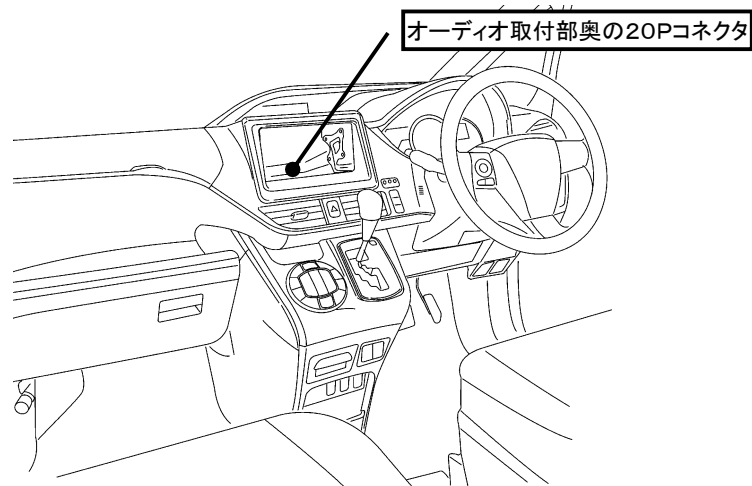

ステアリングリモコン信号情報

メーカー	トヨタ
車種名	エスクァイア／エスクァイア ハイブリッド
年 式	H28. 1～H29. 7
車両型式	ZRR80G、ZRR85G、ZWR80G
タイプ	ラジオレス

『注記』

・ステアリングオーディオスイッチの使用は音量のみ可能です。

■ステアリングリモコン信号線接続場所

■ステアリングリモコン信号取り出し位置

■接続情報

車両信号情報					ナビ側		
信号	端子番号	線色			接続コード線色		
SW1	4	若草	← 接続 →		白／青		
SW2	3	青	← 接続 →		茶		
GND	5	白／黒	← 接続 →		黒		

・車両の線色は変更される場合がありますので参考情報としてください。

備 考

- ・SL1118NV/NVWはSW1/SW2を使用します。
- ※SW1,SW2を接続してもステアリングスイッチ設定が出来ない場合、車両側ステアリングGND線とアースが確実に取れる車両ボディ等を接続してください。
- ・SL3118NV/NVWはSW1/SW2/GNDを使用します。