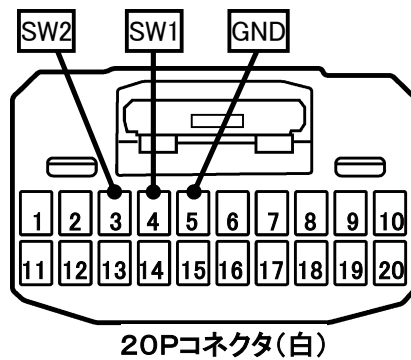

ステアリングリモコン信号情報

メーカー	トヨタ
車種名	エスクァイア／エスクァイア ハイブリッド
年 式	H28. 1～H29. 7
車両型式	ZRR80G、ZRR85G、ZWR80G
タイプ	ラジオレス

『注記』

・ステアリングオーディオスイッチの使用は音量のみ可能です。

■ステアリングリモコン信号線接続場所

■ステアリングリモコン信号取り出し位置

■接続情報

車両信号情報					ナビ側		
信号	端子番号	線色			接続コード線色		
SW1	4	若草	← 接続 →		白／青		
SW2	3	青	← 接続 →		茶		
GND	5	白／黒	← 接続 →		黒		

・車両の線色は変更される場合がありますので参考情報としてください。

備 考

- ・SL1118NV/NVWはSW1/SW2を使用します。
- ※SW1,SW2を接続してもステアリングスイッチ設定が出来ない場合、車両側ステアリングGND線とアースが確実に取れる車両ボディ等を接続してください。
- ・SL3118NV/NVWはSW1/SW2/GNDを使用します。