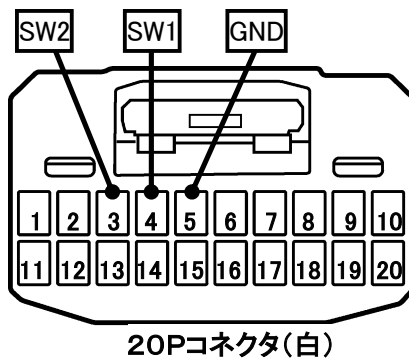

ステアリングリモコン信号情報

メーカー	トヨタ
車種名	エスクァイア／エスクァイア ハイブリッド
年 式	H26. 10～H28. 1
車両型式	ZRR80G、ZRR85G、ZWR80G
タイプ	ラジオレス

『注記』

・ステアリングオーディオスイッチの使用は音量のみ可能です。

■ステアリングリモコン信号線接続場所

■ステアリングリモコン信号取り出し位置

■接続情報

車両信号情報					ナビ側		
信号	端子番号	線色			接続コード線色		
SW1	4	若草	← 接続 →		白／青		
SW2	3	青	← 接続 →		茶		
GND	5	白／黒	← 接続 →		黒		

・車両の線色は変更される場合がありますので参考情報としてください。

備 考

- ・SL1118NV/NVWはSW1/SW2を使用します。
- ※SW1,SW2を接続してもステアリングスイッチ設定が出来ない場合、車両側ステアリングGND線とアースが確実に取れる車両ボディ等を接続してください。
- ・SL3118NV/NVWはSW1/SW2/GNDを使用します。