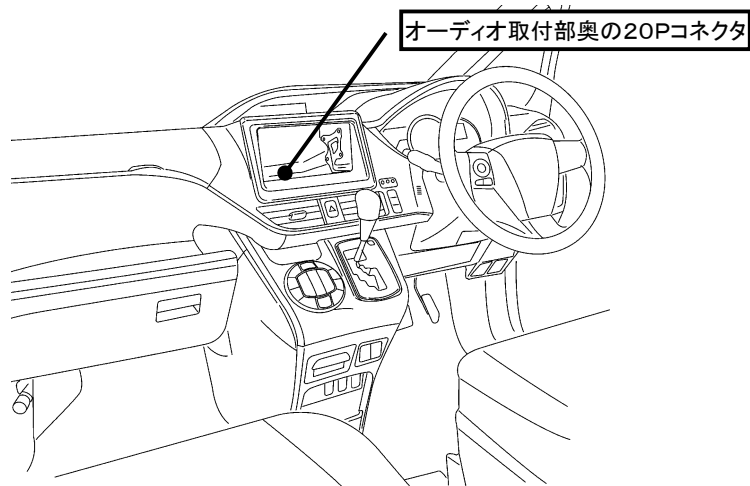

ステアリングリモコン信号情報

メーカー	トヨタ
車種名	エスクァイア／エスクァイア ハイブリッド
年 式	H26. 10～H28. 1
車両型式	ZRR80G、ZRR85G、ZWR80G
タイプ	ラジオレス

『注記』

・ステアリングオーディオスイッチの使用は音量のみ可能です。

■ステアリングリモコン信号線接続場所

■ステアリングリモコン信号取り出し位置

■接続情報

車両信号情報					ナビ側		
信号	端子番号	線色			接続コード線色		
SW1	4	若草	← 接続 →		白／青		
SW2	3	青	← 接続 →		茶		
GND	5	白／黒	← 接続 →		黒		

・車両の線色は変更される場合がありますので参考情報としてください。

備 考

- ・SL1118NV/NVWはSW1/SW2を使用します。
- ※SW1,SW2を接続してもステアリングスイッチ設定が出来ない場合、車両側ステアリングGND線とアースが確実に取れる車両ボディ等を接続してください。
- ・SL3118NV/NVWはSW1/SW2/GNDを使用します。