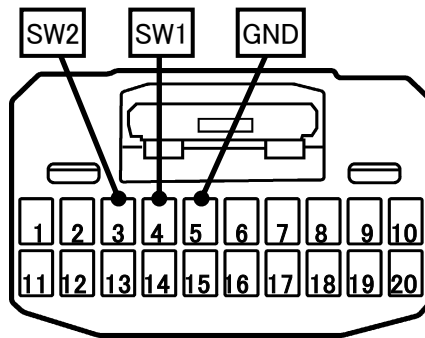

ステアリングリモコン信号情報

メーカー	トヨタ
車種名	オーリス
年式	H18. 10～H24. 8
車両型式	NZE151H、NZE154H、ZRE152H、ZRE154H
タイプ	ラジオレス

■ステアリングリモコン信号線接続場所

■ステアリングリモコン信号取り出し位置

20Pコネクタ(白)

■接続情報

車両信号情報				ナビ側	
信号	端子番号	線色		接続コード線色	
SW1	4	白	← 接続 →	白/青	
SW2	3	赤	← 接続 →	茶	
GND	5	黒	← 接続 →	黒	

・車両の線色は変更される場合がありますので参考情報としてください。

備考

- ・SL1118NV/NVWはSW1/SW2を使用します。
- ※SW1,SW2を接続してもステアリングスイッチ設定が出来ない場合、車両側ステアリングGND線とアースが確実に取れる車両ボディ等を接続してください。
- ・SL3118NV/NVWはSW1/SW2/GNDを使用します。