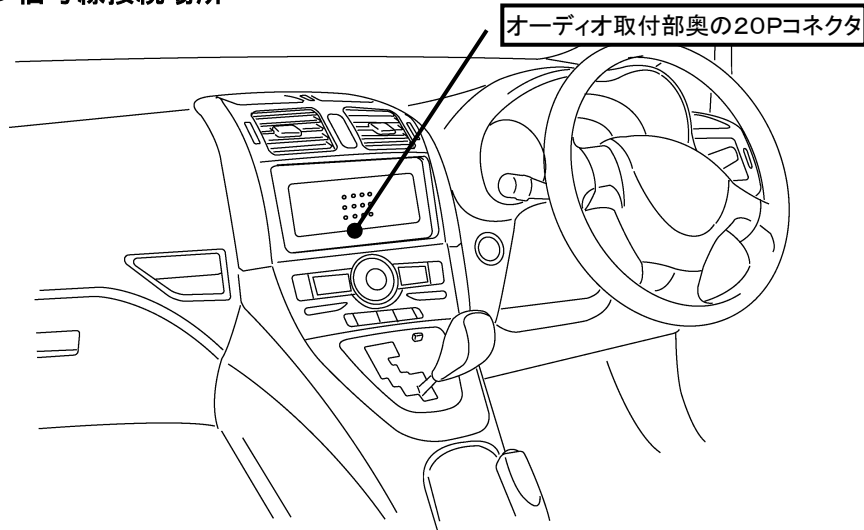

ステアリングリモコン信号情報

メーカー	トヨタ
車種名	オーリス
年式	H18. 10～H24. 8
車両型式	NZE151H、NZE154H、ZRE152H、ZRE154H
タイプ	ラジオレス

■ステアリングリモコン信号線接続場所

■ステアリングリモコン信号取り出し位置

20Pコネクタ(白)

■接続情報

車両信号情報				ナビ側	
信号	端子番号	線色		接続コード線色	
SW1	4	白	← 接続 →	白/青	
SW2	3	赤	← 接続 →	茶	
GND	5	黒	← 接続 →	黒	

・車両の線色は変更される場合がありますので参考情報としてください。

備考

- ・SL1118NV/NVWはSW1/SW2を使用します。
- ※SW1,SW2を接続してもステアリングスイッチ設定が出来ない場合、車両側ステアリングGND線とアースが確実に取れる車両ボディ等を接続してください。
- ・SL3118NV/NVWはSW1/SW2/GNDを使用します。