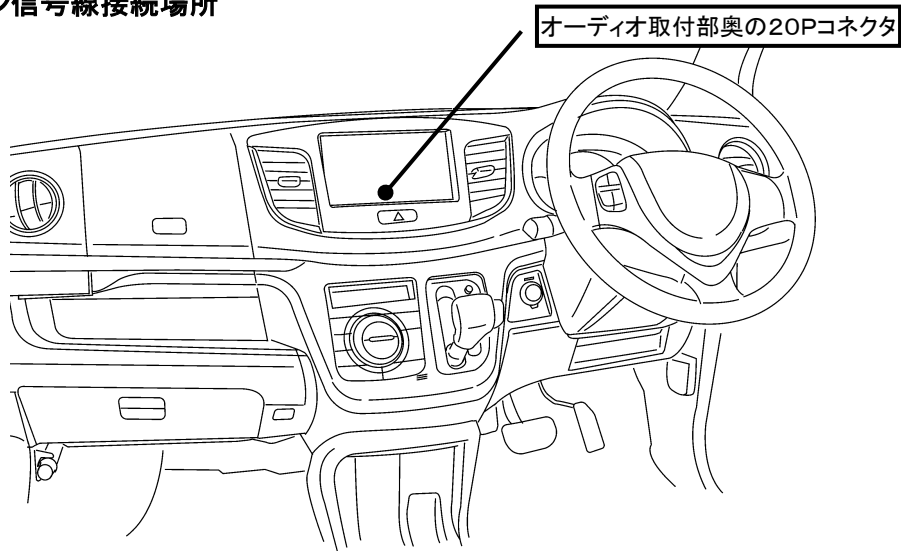

ステアリングリモコン信号情報

メーカー	スズキ
車種名	ワゴンR ステイングレー
年 式	H26. 8～H29. 1
車両型式	MH44S
タイプ	ラジオレスまたはスマートフォン連携ナビゲーション装備タイプ

■ステアリングリモコン信号線接続場所

■ステアリングリモコン信号取り出し位置

■接続情報

車両信号情報				ナビ側	
信号	端子番号	線色		接続コード線色	
SW1	12	若草	← 接続 →	白/青	
GND	11	灰	← 接続 →	黒	

・車両の線色は変更される場合がありますので参考情報としてください。

備 考

- ・ナビ側の接続コードの茶色(SW2)は使用しません。
- ・SL1118NV/NVWはSW1を使用します。
- ※SW1を接続してもステアリングスイッチ設定が出来ない場合、車両側ステアリングGND線とアースが確実に取れる車両ボディ等を接続してください。
- ・SL3118NV/NVWはSW1/GNDを使用します。