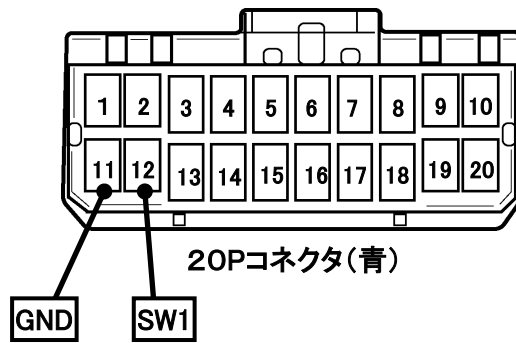

ステアリングリモコン信号情報

メーカー	スズキ
車種名	ワゴンR ステイングレー
年 式	H26. 8～H29. 1
車両型式	MH44S
タイプ	ラジオレスまたはスマートフォン連携ナビゲーション装備タイプ

■ステアリングリモコン信号線接続場所

■ステアリングリモコン信号取り出し位置

■接続情報

車両信号情報				ナビ側	
信号	端子番号	線色		接続コード線色	
SW1	12	若草	← 接続 →	白/青	
GND	11	灰	← 接続 →	黒	

・車両の線色は変更される場合がありますので参考情報としてください。

備 考

- ・ナビ側の接続コードの茶色(SW2)は使用しません。
- ・SL1118NV/NVWはSW1を使用します。
- ※SW1を接続してもステアリングスイッチ設定が出来ない場合、車両側ステアリングGND線とアースが確実に取れる車両ボディ等を接続してください。
- ・SL3118NV/NVWはSW1/GNDを使用します。