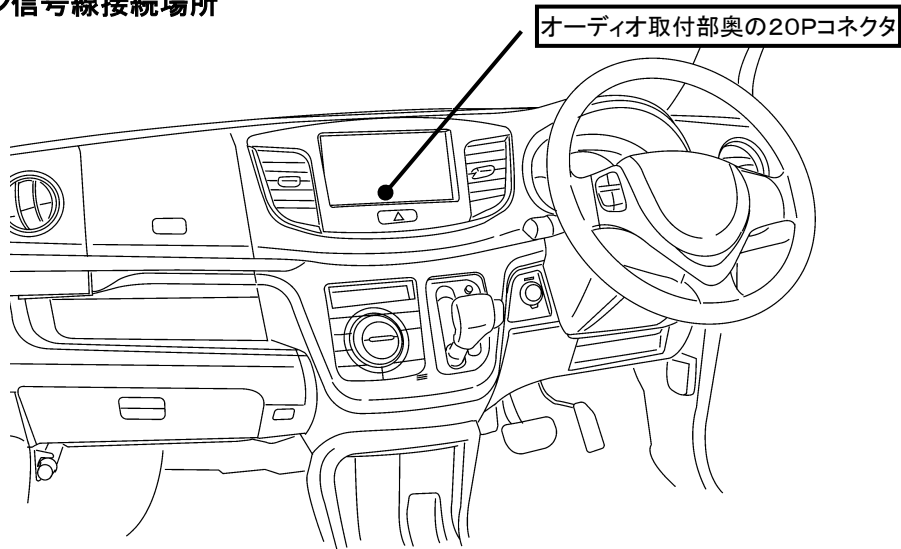

ステアリングリモコン信号情報

メーカー	スズキ
車種名	ワゴンR ステイングレー
年 式	H24. 9～H26. 8
車両型式	MH34S
タイプ	ラジオレスまたは異形オーディオ装備車

■ステアリングリモコン信号線接続場所

■ステアリングリモコン信号取り出し位置

■接続情報

車両信号情報				ナビ側	
信号	端子番号	線色		接続コード線色	
SW1	12	若草	← 接続 →	白/青	
GND	11	灰	← 接続 →	黒	

・車両の線色は変更される場合がありますので参考情報としてください。

備 考

- ・ナビ側の接続コードの茶色(SW2)は使用しません。
- ・SL1118NV/NVWはSW1を使用します。
- ※SW1を接続してもステアリングスイッチ設定が出来ない場合、車両側ステアリングGND線とアースが確実に取れる車両ボディ等を接続してください。
- ・SL3118NV/NVWはSW1/GNDを使用します。