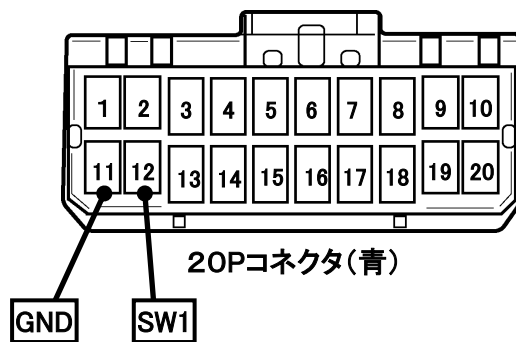

ステアリングリモコン信号情報

メーカー	スズキ
車種名	ワゴンR ステイングレー
年 式	H24. 9～H26. 8
車両型式	MH34S
タイプ	ラジオレスまたは異形オーディオ装備車

■ステアリングリモコン信号線接続場所

■ステアリングリモコン信号取り出し位置

■接続情報

車両信号情報				ナビ側	
信号	端子番号	線色		接続コード線色	
SW1	12	若草	← 接続 →	白/青	
GND	11	灰	← 接続 →	黒	

・車両の線色は変更される場合がありますので参考情報としてください。

備 考

- ・ナビ側の接続コードの茶色(SW2)は使用しません。
- ・SL1118NV/NVWはSW1を使用します。
- ※SW1を接続してもステアリングスイッチ設定が出来ない場合、車両側ステアリングGND線とアースが確実に取れる車両ボディ等を接続してください。
- ・SL3118NV/NVWはSW1/GNDを使用します。