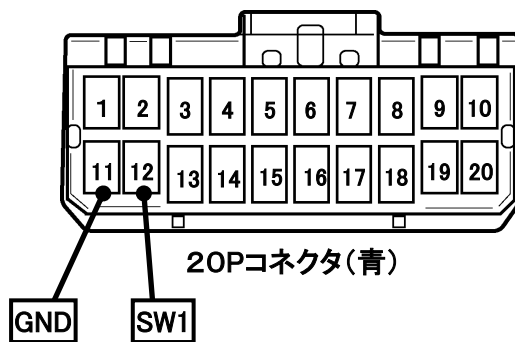

ステアリングリモコン信号情報

メーカー	スズキ
車種名	ワゴンRスティングレー
年 式	H20. 9～H24. 9
車両型式	MH23S
タイプ	ラジオレスまたは異形オーディオ装備車

■ステアリングリモコン信号線接続場所

■ステアリングリモコン信号取り出し位置

■接続情報

車両信号情報				ナビ側	
信号	端子番号	線色		接続コード線色	
SW1	12	茶	← 接続 →	白／青	
GND	11	赤	← 接続 →	黒	

・車両の線色は変更される場合がありますので参考情報としてください。

備 考

- ・ナビ側の接続コードの茶色(SW2)は使用しません。
- ・SL1118NV/NVWはSW1を使用します。
- ※SW1を接続してもステアリングスイッチ設定が出来ない場合、車両側ステアリングGND線とアースが確実に取れる車両ボディ等を接続してください。
- ・SL3118NV/NVWはSW1/GNDを使用します。