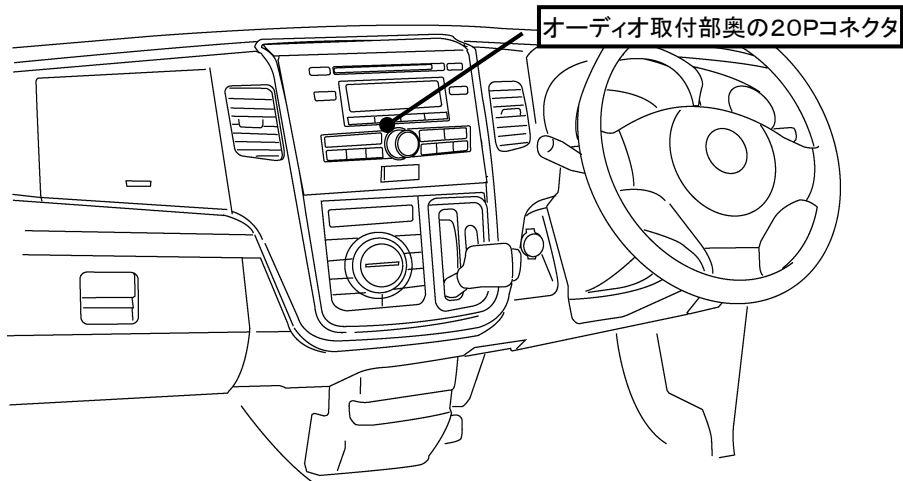

ステアリングリモコン信号情報

メーカー	スズキ
車種名	ワゴンRスティングレー
年 式	H20. 9～H24. 9
車両型式	MH23S
タイプ	ラジオレスまたは異形オーディオ装備車

■ステアリングリモコン信号線接続場所

■ステアリングリモコン信号取り出し位置

■接続情報

車両信号情報				ナビ側	
信号	端子番号	線色		接続コード線色	
SW1	12	茶	← 接続 →	白／青	
GND	11	赤	← 接続 →	黒	

・車両の線色は変更される場合がありますので参考情報としてください。

備 考

- ・ナビ側の接続コードの茶色(SW2)は使用しません。
- ・SL1118NV/NVWはSW1を使用します。
- ※SW1を接続してもステアリングスイッチ設定が出来ない場合、車両側ステアリングGND線とアースが確実に取れる車両ボディ等を接続してください。
- ・SL3118NV/NVWはSW1/GNDを使用します。