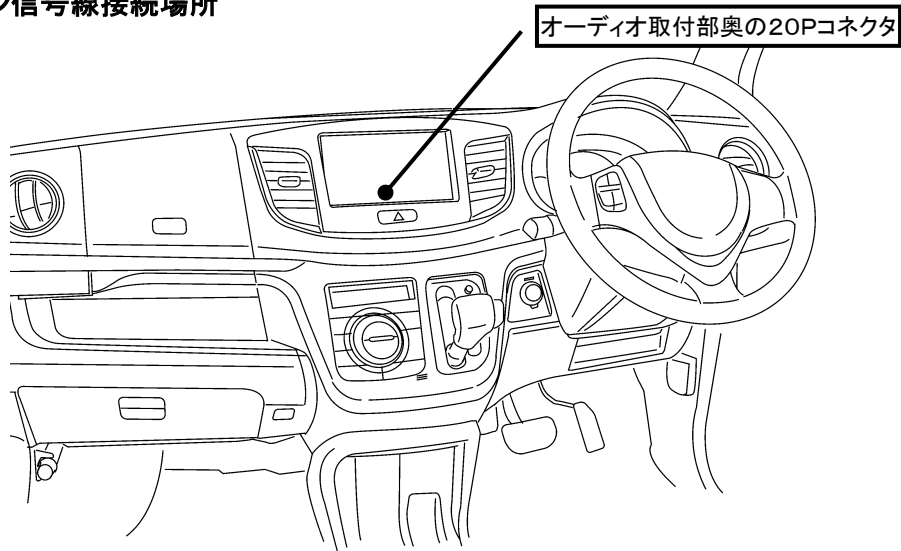

ステアリングリモコン信号情報

メーカー	スズキ
車種名	ワゴンR
年式	H26. 8～H29. 1
車両型式	MH44S
タイプ	ラジオレスまたは異形オーディオ装備車

■ステアリングリモコン信号線接続場所

■ステアリングリモコン信号取り出し位置

■接続情報

車両信号情報				ナビ側	
信号	端子番号	線色		接続コード線色	
SW1	12	若草	← 接続 →	白/青	
GND	11	灰	← 接続 →	黒	

・車両の線色は変更される場合がありますので参考情報としてください。

備考

- ・ナビ側の接続コードの茶色(SW2)は使用しません。
- ・SL1118NV/NVWはSW1を使用します。
- ※SW1を接続してもステアリングスイッチ設定が出来ない場合、車両側ステアリングGND線とアースが確実に取れる車両ボディ等を接続してください。
- ・SL3118NV/NVWはSW1/GNDを使用します。