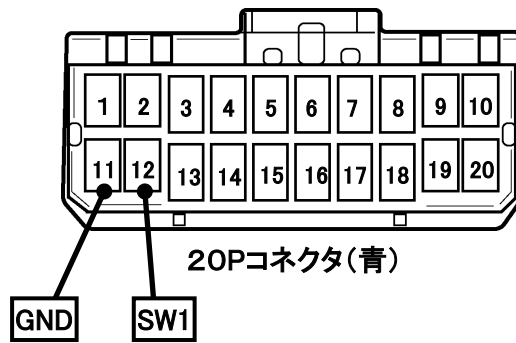

ステアリングリモコン信号情報

メーカー	スズキ
車種名	ワゴンR
年式	H26. 8～H29. 1
車両型式	MH44S
タイプ	ラジオレスまたは異形オーディオ装備車

■ステアリングリモコン信号線接続場所

■ステアリングリモコン信号取り出し位置

■接続情報

車両信号情報				ナビ側	
信号	端子番号	線色		接続コード線色	
SW1	12	若草	← 接続 →	白/青	
GND	11	灰	← 接続 →	黒	

・車両の線色は変更される場合がありますので参考情報としてください。

備考

- ・ナビ側の接続コードの茶色(SW2)は使用しません。
- ・SL1118NV/NVWはSW1を使用します。
- ※SW1を接続してもステアリングスイッチ設定が出来ない場合、車両側ステアリングGND線とアースが確実に取れる車両ボディ等を接続してください。
- ・SL3118NV/NVWはSW1/GNDを使用します。