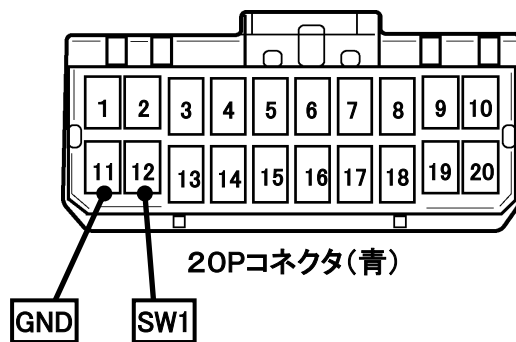

ステアリングリモコン信号情報

メーカー	スズキ
車種名	スイフト スポーツ
年 式	H23. 12~H29. 9
車両型式	ZC32S
タイプ	ラジオレス

■ステアリングリモコン信号線接続場所

■ステアリングリモコン信号取り出し位置

■接続情報

車両信号情報				ナビ側	
信号	端子番号	線色		接続コード線色	
SW1	12	緑	← 接続 →	白/青	
GND	11	黒/黄	← 接続 →	黒	

・車両の線色は変更される場合がありますので参考情報としてください。

備 考

- ・ナビ側の接続コードの茶色(SW2)は使用しません。
- ・SL1118NV/NVWはSW1を使用します。
- ※SW1を接続してもステアリングスイッチ設定が出来ない場合、車両側ステアリングGND線とアースが確実に取れる車両ボディ等を接続してください。
- ・SL3118NV/NVWはSW1/GNDを使用します。