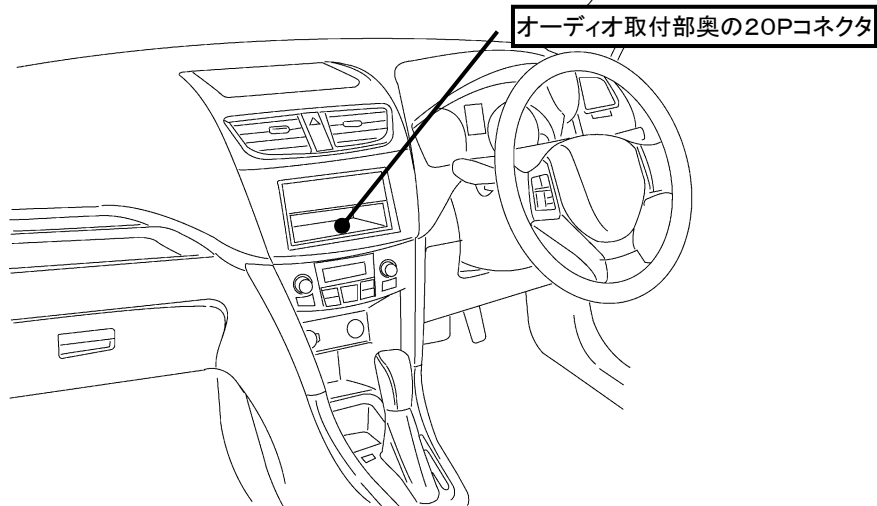

ステアリングリモコン信号情報

メーカー	スズキ
車種名	スイフト スポーツ
年 式	H23. 12~H29. 9
車両型式	ZC32S
タイプ	ラジオレス

■ステアリングリモコン信号線接続場所

■ステアリングリモコン信号取り出し位置

■接続情報

車両信号情報				ナビ側	
信号	端子番号	線色		接続コード線色	
SW1	12	緑	← 接続 →	白/青	
GND	11	黒/黄	← 接続 →	黒	

・車両の線色は変更される場合がありますので参考情報としてください。

備 考

- ・ナビ側の接続コードの茶色(SW2)は使用しません。
- ・SL1118NV/NVWはSW1を使用します。
- ※SW1を接続してもステアリングスイッチ設定が出来ない場合、車両側ステアリングGND線とアースが確実に取れる車両ボディ等を接続してください。
- ・SL3118NV/NVWはSW1/GNDを使用します。