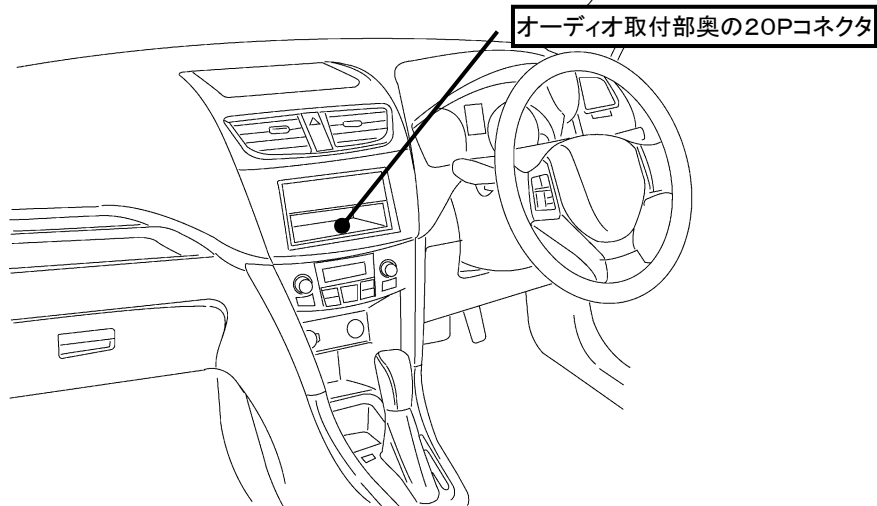

ステアリングリモコン信号情報

メーカー	スズキ
車種名	スイフト
年 式	H22. 9～H29. 1
車両型式	ZC72S、ZD72S
タイプ	ラジオレス

■ステアリングリモコン信号線接続場所

■ステアリングリモコン信号取り出し位置

■接続情報

車両信号情報				ナビ側	
信号	端子番号	線色		接続コード線色	
SW1	12	緑	← 接続 →	白／青	
GND	11	黒／黄	← 接続 →	黒	

・車両の線色は変更される場合がありますので参考情報としてください。

備 考

- ・ナビ側の接続コードの茶色(SW2)は使用しません。
- ・SL1118NV/NVWはSW1を使用します。
- ※SW1を接続してもステアリングスイッチ設定が出来ない場合、車両側ステアリングGND線とアースが確実に取れる車両ボディ等を接続してください。
- ・SL3118NV/NVWはSW1/GNDを使用します。