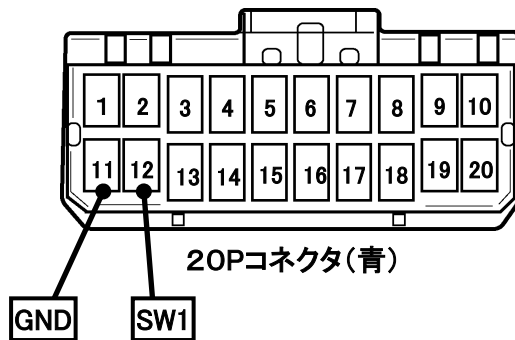

ステアリングリモコン信号情報

メーカー	スズキ
車種名	スイフト
年 式	H22. 9～H29. 1
車両型式	ZC72S、ZD72S
タイプ	ラジオレス

■ステアリングリモコン信号線接続場所

■ステアリングリモコン信号取り出し位置

■接続情報

車両信号情報				ナビ側	
信号	端子番号	線色		接続コード線色	
SW1	12	緑	← 接続 →	白／青	
GND	11	黒／黄	← 接続 →	黒	

・車両の線色は変更される場合がありますので参考情報としてください。

備 考

- ・ナビ側の接続コードの茶色(SW2)は使用しません。
- ・SL1118NV/NVWはSW1を使用します。
- ※SW1を接続してもステアリングスイッチ設定が出来ない場合、車両側ステアリングGND線とアースが確実に取れる車両ボディ等を接続してください。
- ・SL3118NV/NVWはSW1/GNDを使用します。