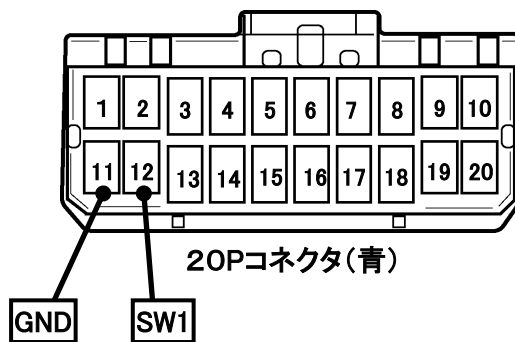

## ステアリングリモコン信号情報

メーカー	スズキ
車種名	ソリオ／ソリオ マイルドハイブリッド
年 式	H27. 8～H28. 11
車両型式	MA26S、MA36S、MA46S
タイプ	ラジオレス

### ■ステアリングリモコン信号線接続場所

### ■ステアリングリモコン信号取り出し位置