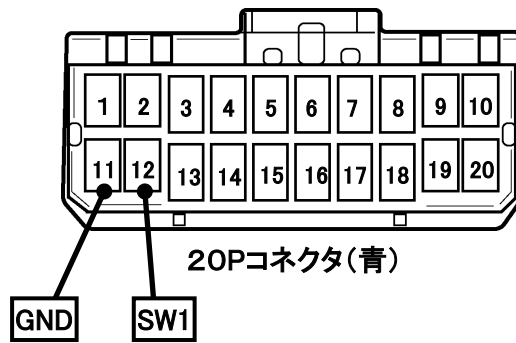

ステアリングリモコン信号情報

メーカー	スズキ
車種名	MRワゴン
年 式	H23. 11～
車両型式	MF33S
タイプ	10th アニバーサリー リミテッド または Xセレクション

■ステアリングリモコン信号線接続場所

■ステアリングリモコン信号取り出し位置

■接続情報

車両信号情報				ナビ側	
信号	端子番号	線色		接続コード線色	
SW1	12	若草	← 接続 →	白 / 青	
GND	11	灰	← 接続 →	黒	

・車両の線色は変更される場合がありますので参考情報としてください。

備 考

- ・ナビ側の接続コードの茶色(SW2)は使用しません。
- ・SL1118NV/NVWはSW1を使用します。
- ※SW1を接続してもステアリングスイッチ設定が出来ない場合、車両側ステアリングGND線とアースが確実に取れる車両ボディ等を接続してください。
- ・SL3118NV/NVWはSW1/GNDを使用します。