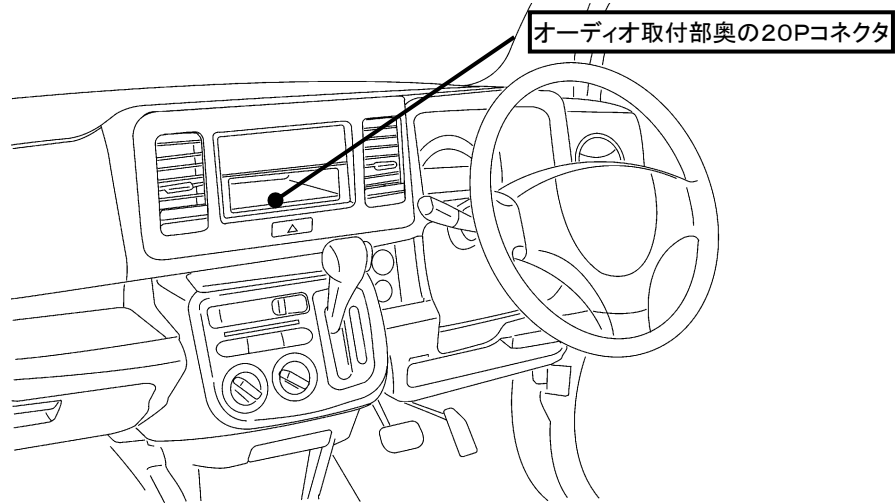

ステアリングリモコン信号情報

メーカー	スズキ
車種名	MRワゴン
年 式	H23. 11～
車両型式	MF33S
タイプ	10th アニバーサリー リミテッド または Xセレクション

■ステアリングリモコン信号線接続場所

■ステアリングリモコン信号取り出し位置

■接続情報

車両信号情報				ナビ側	
信号	端子番号	線色		接続コード線色	
SW1	12	若草	← 接続 →	白 / 青	
GND	11	灰	← 接続 →	黒	

・車両の線色は変更される場合がありますので参考情報としてください。

備 考

- ・ナビ側の接続コードの茶色(SW2)は使用しません。
- ・SL1118NV/NVWはSW1を使用します。
- ※SW1を接続してもステアリングスイッチ設定が出来ない場合、車両側ステアリングGND線とアースが確実に取れる車両ボディ等を接続してください。
- ・SL3118NV/NVWはSW1/GNDを使用します。