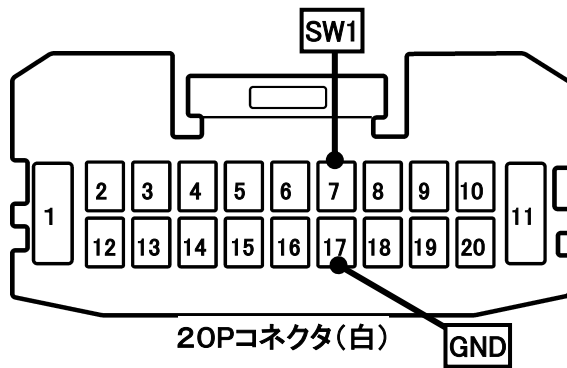

## ステアリングリモコン信号情報

メーカー	スバル
車種名	レガシィアウトバック
年 式	H21. 5～H26. 10
車両型式	BR9、BRF、BRM
タイプ	ラジオレス

### ■ステアリングリモコン信号線接続場所

### ■ステアリングリモコン信号取り出し位置

### ■接続情報

車両信号情報					ナビ側	
信号	端子番号	線色			接続コード線色	
SW1	7	紫／白	← 接続 →		白／青	
GND	17	橙／白	← 接続 →		黒	

・車両の線色は変更される場合がありますので参考情報としてください。