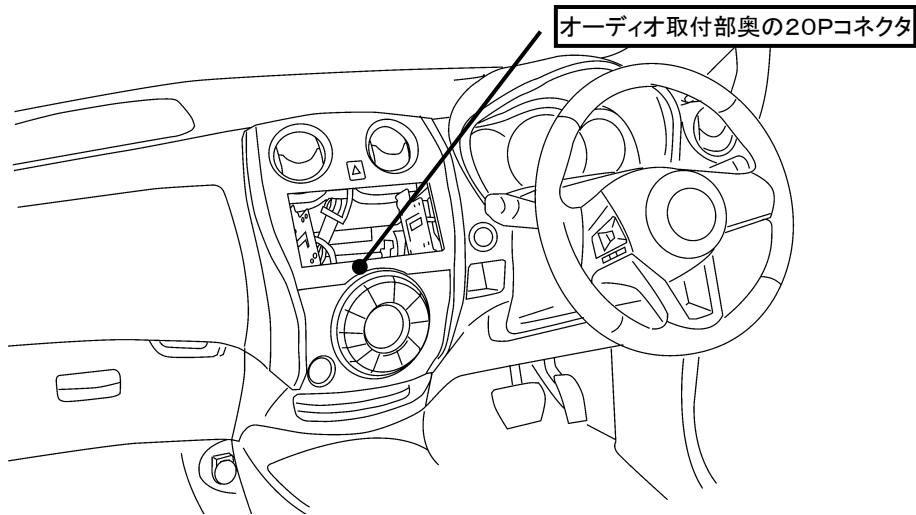

ステアリングリモコン信号情報

メーカー	日産
車種名	ノート
年式	H28. 11～
車両型式	E12、NE12
タイプ	日産オリジナルナビ取付パッケージ

■ステアリングリモコン信号線接続場所

■ステアリングリモコン信号取り出し位置

■接続情報

車両信号情報				ナビ側	
信号	端子番号	線色		接続コード線色	
SW1	18	紫	← 接続 →	白/青	
SW2	7	空色	← 接続 →	茶	
GND	17	緑	← 接続 →	黒	

・車両の線色は変更される場合がありますので参考情報としてください。

備考

- ・SL1118NV/NVWはSW1/SW2を使用します。
- ※SW1,SW2を接続してもステアリングスイッチ設定が出来ない場合、車両側ステアリングGND線とアースが確実に取れる車両ボディ等を接続してください。
- ・SL3118NV/NVWはSW1/SW2/GNDを使用します。