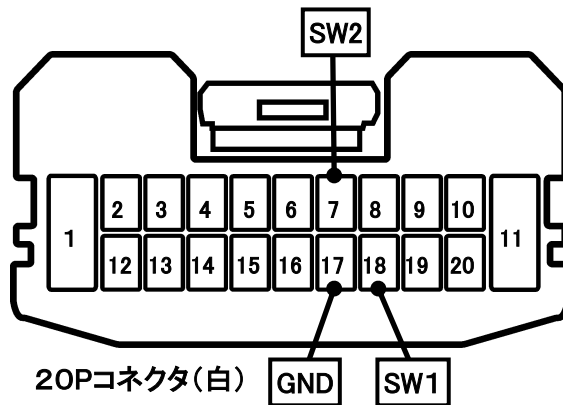

ステアリングリモコン信号情報

メーカー	日産
車種名	ノート
年式	H28. 11～
車両型式	E12、NE12
タイプ	日産オリジナルナビ取付パッケージ

■ステアリングリモコン信号線接続場所

■ステアリングリモコン信号取り出し位置

■接続情報

車両信号情報				ナビ側	
信号	端子番号	線色		接続コード線色	
SW1	18	紫	← 接続 →	白/青	
SW2	7	空色	← 接続 →	茶	
GND	17	緑	← 接続 →	黒	

・車両の線色は変更される場合がありますので参考情報としてください。

備考

- ・SL1118NV/NVWはSW1/SW2を使用します。
- ※SW1,SW2を接続してもステアリングスイッチ設定が出来ない場合、車両側ステアリングGND線とアースが確実に取れる車両ボディ等を接続してください。
- ・SL3118NV/NVWはSW1/SW2/GNDを使用します。