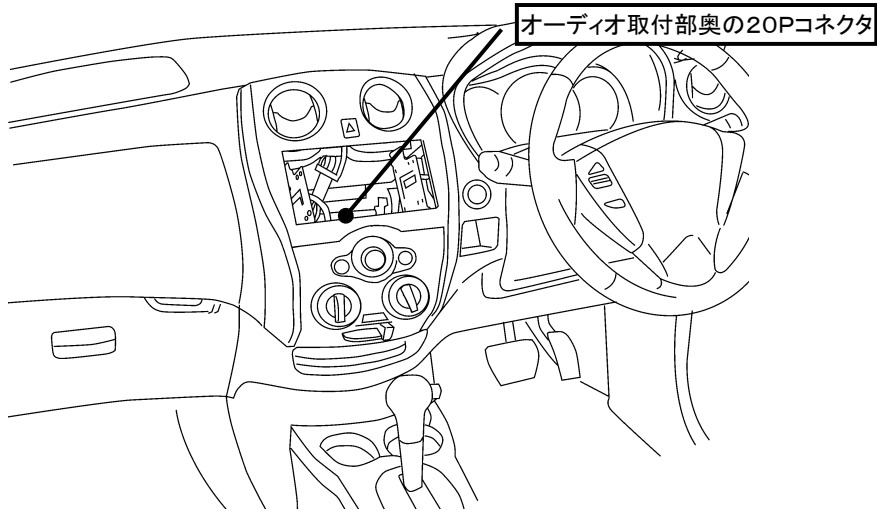

ステアリングリモコン信号情報

メーカー	日産
車種名	ノート
年式	H26. 10~H28. 11
車両型式	E12、NE12
タイプ	日産オリジナルナビ取付パッケージ

■ステアリングリモコン信号線接続場所

■ステアリングリモコン信号取り出し位置

■接続情報

車両信号情報				ナビ側	
信号	端子番号	線色		接続コード線色	
SW1	18	紫	← 接続 →	白/青	
SW2	7	空色	← 接続 →	茶	
GND	17	緑	← 接続 →	黒	

・車両の線色は変更される場合がありますので参考情報としてください。

備考

- ・SL1118NV/NVWはSW1/SW2を使用します。
- ※SW1,SW2を接続してもステアリングスイッチ設定が出来ない場合、車両側ステアリングGND線とアースが確実に取れる車両ボディ等を接続してください。
- ・SL3118NV/NVWはSW1/SW2/GNDを使用します。