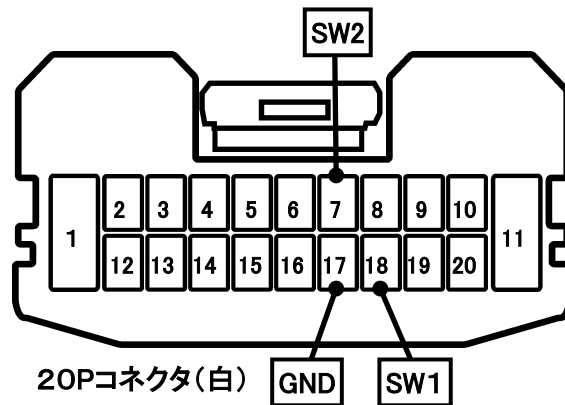

ステアリングリモコン信号情報

メーカー	日産
車種名	ノート
年式	H26. 10~H28. 11
車両型式	E12、NE12
タイプ	日産オリジナルナビ取付パッケージ

■ステアリングリモコン信号線接続場所

■ステアリングリモコン信号取り出し位置

■接続情報

車両信号情報				ナビ側	
信号	端子番号	線色		接続コード線色	
SW1	18	紫	← 接続 →	白/青	
SW2	7	空色	← 接続 →	茶	
GND	17	緑	← 接続 →	黒	

・車両の線色は変更される場合がありますので参考情報としてください。

備考

- ・SL1118NV/NVWはSW1/SW2を使用します。
- ※SW1,SW2を接続してもステアリングスイッチ設定が出来ない場合、車両側ステアリングGND線とアースが確実に取れる車両ボディ等を接続してください。
- ・SL3118NV/NVWはSW1/SW2/GNDを使用します。