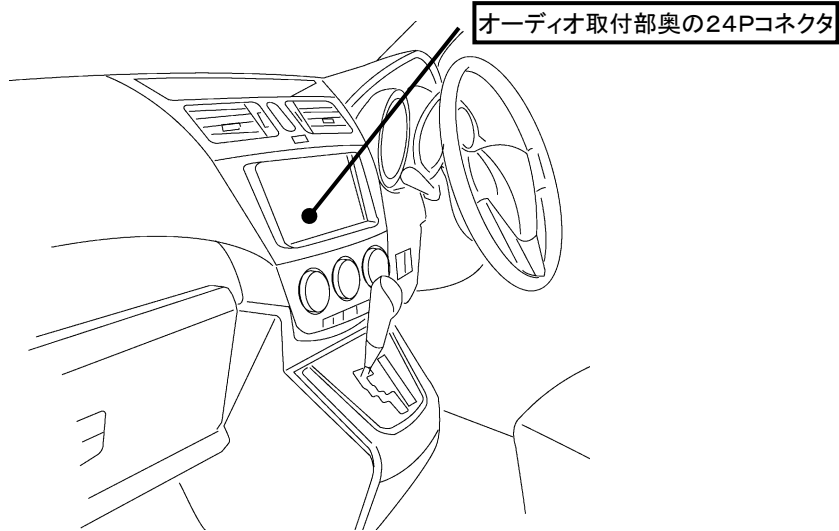

ステアリングリモコン信号情報

メーカー	日産
車種名	ラフェスタ ハイウェイスター
年 式	H23. 6～H25. 2
車両型式	CWEFWN、CWEAWN
タイプ	ラジオレス

■ステアリングリモコン信号線接続場所

■ステアリングリモコン信号取り出し位置

■接続情報

車両信号情報				ナビ側	
信号	端子番号	線色		接続コード線色	
SW1	14	赤／黒	← 接続 →	白／青	
GND	16	緑／黒	← 接続 →	黒	

・車両の線色は変更される場合がありますので参考情報としてください。

備 考

- ・ナビ側の接続コードの茶色(SW2)は使用しません。
- ・SL1118NV/NVWはSW1を使用します。
- ※SW1を接続してもステアリングスイッチ設定が出来ない場合、車両側ステアリングGND線とアースが確実に取れる車両ボディ等を接続してください。
- ・SL3118NV/NVWはSW1/GNDを使用します。