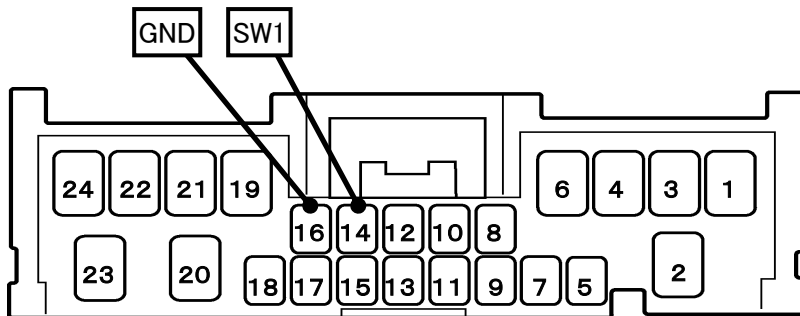

ステアリングリモコン信号情報

メーカー	日産
車種名	ラフェスタ ハイウェイスター
年 式	H23. 6～H25. 2
車両型式	CWEFWN、CWEAWN
タイプ	ラジオレス

■ステアリングリモコン信号線接続場所

■ステアリングリモコン信号取り出し位置

■接続情報

車両信号情報				ナビ側	
信号	端子番号	線色		接続コード線色	
SW1	14	赤／黒	← 接続 →	白／青	
GND	16	緑／黒	← 接続 →	黒	

・車両の線色は変更される場合がありますので参考情報としてください。

備 考

- ・ナビ側の接続コードの茶色(SW2)は使用しません。
- ・SL1118NV/NVWはSW1を使用します。
- ※SW1を接続してもステアリングスイッチ設定が出来ない場合、車両側ステアリングGND線とアースが確実に取れる車両ボディ等を接続してください。
- ・SL3118NV/NVWはSW1/GNDを使用します。