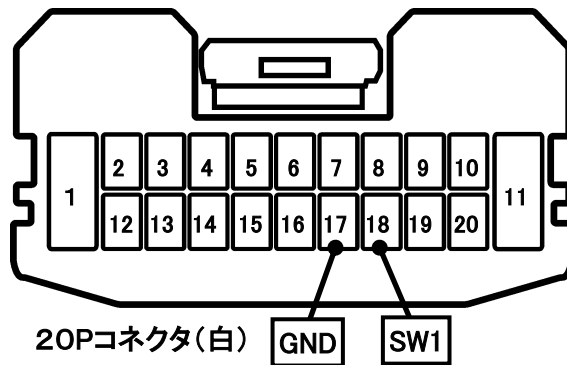

ステアリングリモコン信号情報

メーカー	日産
車種名	デイズ ルークス
年 式	H28. 12～
車両型式	B21A
タイプ	日産オリジナルナビ取付パッケージ

■ステアリングリモコン信号線接続場所

■ステアリングリモコン信号取り出し位置

■接続情報

車両信号情報				ナビ側	
信号	端子番号	線色		接続コード線色	
SW1	18	若草	← 接続 →	白／青	
GND	17	赤	← 接続 →	黒	

・車両の線色は変更される場合がありますので参考情報としてください。

備 考

- ・ナビ側の接続コードの茶色(SW2)は使用しません。
- ・SL1118NV/NVWはSW1を使用します。
- ※SW1を接続してもステアリングスイッチ設定が出来ない場合、車両側ステアリングGND線とアースが確実に取れる車両ボディ等を接続してください。
- ・SL3118NV/NVWはSW1/GNDを使用します。