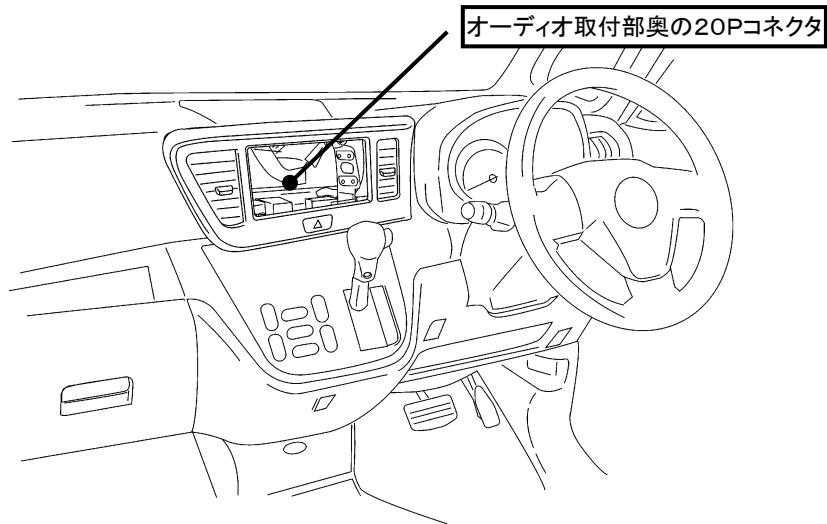

ステアリングリモコン信号情報

メーカー	日産
車種名	デイズ ルークス
年 式	H28. 12～
車両型式	B21A
タイプ	日産オリジナルナビ取付パッケージ

■ステアリングリモコン信号線接続場所

■ステアリングリモコン信号取り出し位置

■接続情報

車両信号情報				ナビ側	
信号	端子番号	線色		接続コード線色	
SW1	18	若草	← 接続 →	白／青	
GND	17	赤	← 接続 →	黒	

・車両の線色は変更される場合がありますので参考情報としてください。

備 考

- ・ナビ側の接続コードの茶色(SW2)は使用しません。
- ・SL1118NV/NVWはSW1を使用します。
- ※SW1を接続してもステアリングスイッチ設定が出来ない場合、車両側ステアリングGND線とアースが確実に取れる車両ボディ等を接続してください。
- ・SL3118NV/NVWはSW1/GNDを使用します。