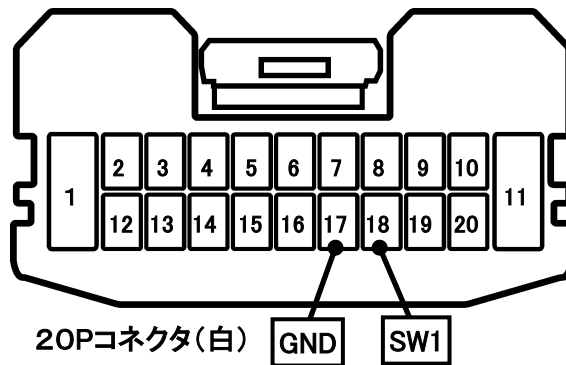

ステアリングリモコン信号情報

メーカー	日産
車種名	デイズ ハイウェイスター
年 式	H25. 6～H27. 10
車両型式	B21W
タイプ	ラジオレス

■ステアリングリモコン信号線接続場所

■ステアリングリモコン信号取り出し位置

■接続情報

車両信号情報				ナビ側	
信号	端子番号	線色		接続コード線色	
SW1	18	若草	← 接続 →	白／青	
GND	17	桃	← 接続 →	黒	

・車両の線色は変更される場合がありますので参考情報としてください。

備 考

- ・ナビ側の接続コードの茶色(SW2)は使用しません。
- ・SL1118NV/NVWはSW1を使用します。
- ※SW1を接続してもステアリングスイッチ設定が出来ない場合、車両側ステアリングGND線とアースが確実に取れる車両ボディ等を接続してください。
- ・SL3118NV/NVWはSW1/GNDを使用します。