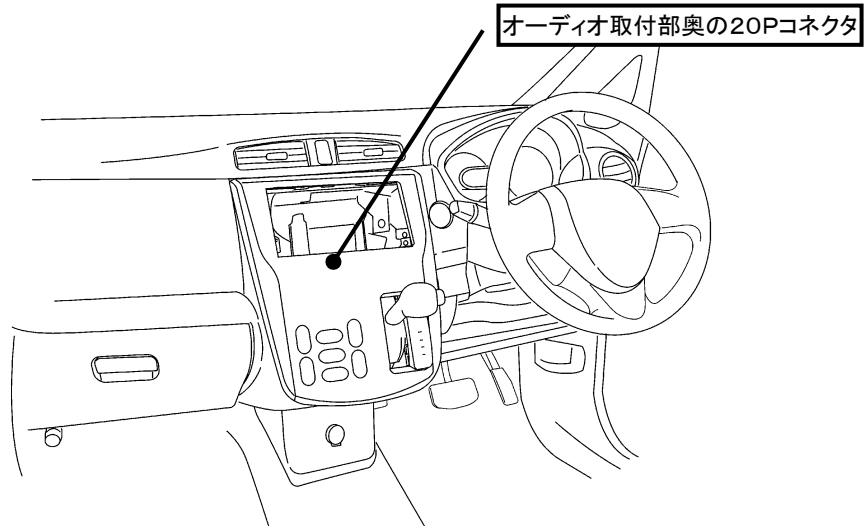

ステアリングリモコン信号情報

メーカー	日産
車種名	デイズ ハイウェイスター
年 式	H25. 6～H27. 10
車両型式	B21W
タイプ	ラジオレス

■ステアリングリモコン信号線接続場所

■ステアリングリモコン信号取り出し位置

■接続情報

車両信号情報				ナビ側	
信号	端子番号	線色		接続コード線色	
SW1	18	若草	← 接続 →	白／青	
GND	17	桃	← 接続 →	黒	

・車両の線色は変更される場合がありますので参考情報としてください。

備 考

- ・ナビ側の接続コードの茶色(SW2)は使用しません。
- ・SL1118NV/NVWはSW1を使用します。
- ※SW1を接続してもステアリングスイッチ設定が出来ない場合、車両側ステアリングGND線とアースが確実に取れる車両ボディ等を接続してください。
- ・SL3118NV/NVWはSW1/GNDを使用します。