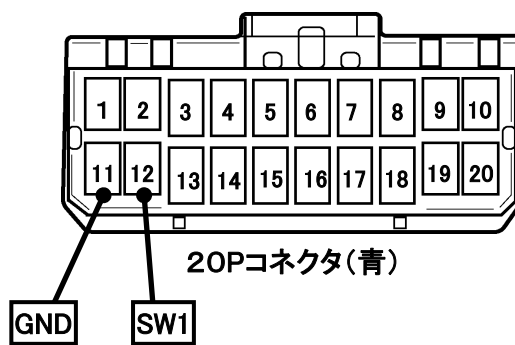

## ステアリングリモコン信号情報

メーカー	三菱
車種名	タウンボックス
年 式	H27. 3～
車両型式	DS17W
タイプ	ラジオレス

### ■ステアリングリモコン信号線接続場所

### ■ステアリングリモコン信号取り出し位置