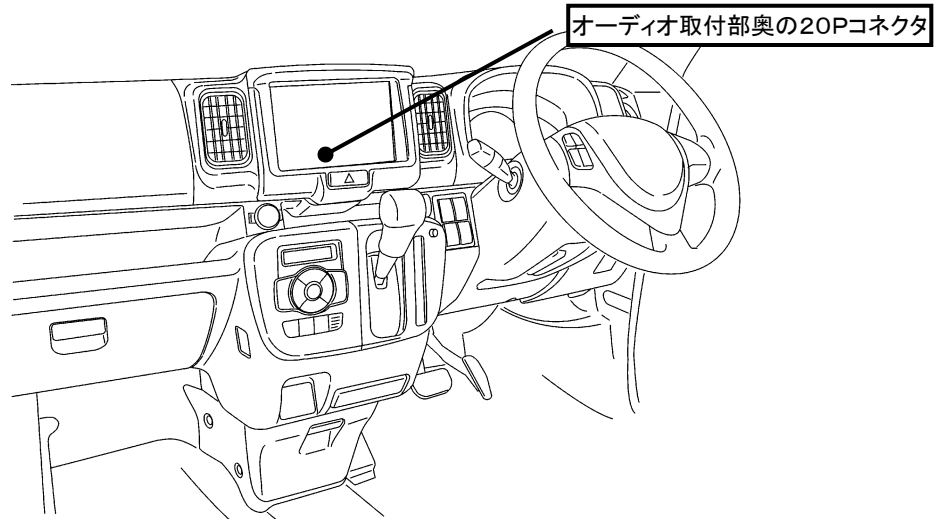

## ステアリングリモコン信号情報

メーカー	三菱
車種名	タウンボックス
年 式	H27. 3～
車両型式	DS17W
タイプ	ラジオレス

### ■ステアリングリモコン信号線接続場所

### ■ステアリングリモコン信号取り出し位置