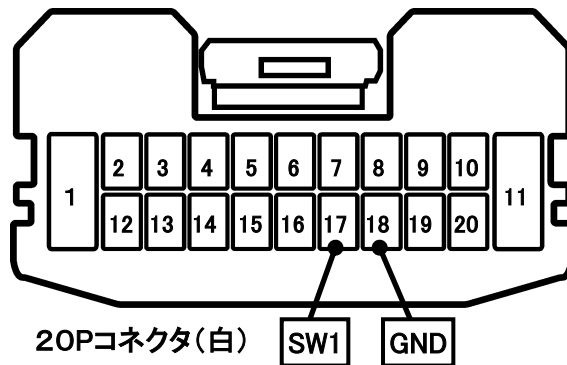

## ステアリングリモコン信号情報

メーカー	三菱
車種名	eKワゴン/eKカスタム
年 式	H25. 6~H27. 10
車両型式	B11W
タイプ	ラジオレス

### ■ステアリングリモコン信号線接続場所

### ■ステアリングリモコン信号取り出し位置

### ■接続情報

車両信号情報					ナビ側	
信号	端子番号	線色			接続コード線色	
SW1	17	桃	← 接続 →		白/青	
GND	18	若草	← 接続 →		黒	

・車両の線色は変更される場合がありますので参考情報としてください。