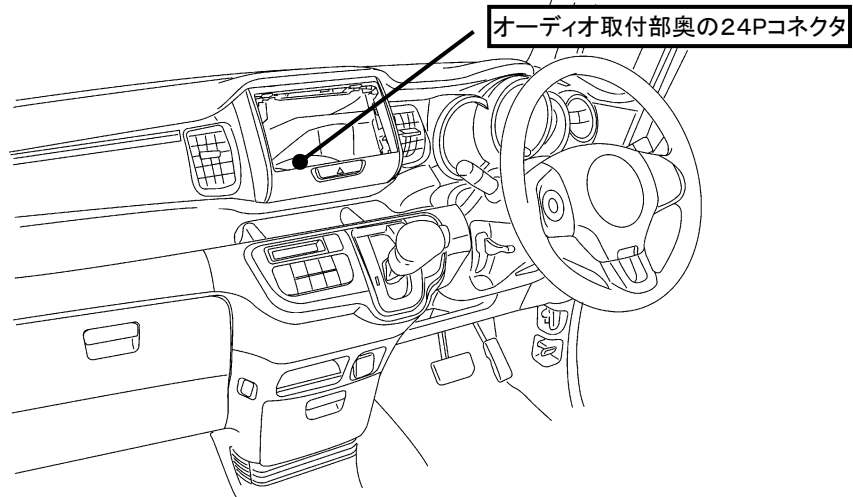

ステアリングリモコン信号情報

メーカー	ホンダ
車種名	N-BOX/N-BOXカスタム
年 式	H27. 2~H27. 11
車両型式	JF1、JF2
タイプ	ラジオレスまたはナビ装着用スペシャルパッケージ装備タイプ

■ステアリングリモコン信号線接続場所

■ステアリングリモコン信号取り出し位置

■接続情報

車両信号情報					ナビ側	
信号	端子番号	線色		接続コード線色		
SW1	16	黄	← 接続 →	白/青		
GND	5	灰	← 接続 →	黒		

・車両の線色は変更される場合がありますので参考情報としてください。

備 考

- ・ナビ側の接続コードの茶色(SW2)は使用しません。
- ・SL1118NV/NVWはSW1を使用します。
- ※SW1を接続してもステアリングスイッチ設定が出来ない場合、車両側ステアリングGND線とアースが確実に取れる車両ボディ等を接続してください。
- ・SL3118NV/NVWはSW1/GNDを使用します。