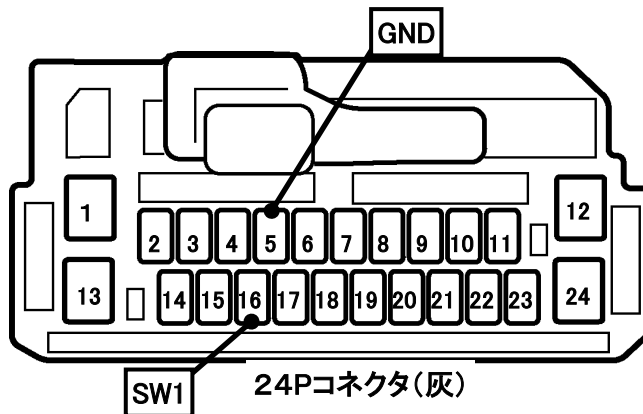

ステアリングリモコン信号情報

メーカー	ホンダ
車種名	N-BOX/N-BOXカスタム
年 式	H27. 2~H27. 11
車両型式	JF1、JF2
タイプ	ラジオレスまたはナビ装着用スペシャルパッケージ装備タイプ

■ステアリングリモコン信号線接続場所

■ステアリングリモコン信号取り出し位置

■接続情報

車両信号情報					ナビ側	
信号	端子番号	線色		接続コード線色		
SW1	16	黄	← 接続 →	白/青		
GND	5	灰	← 接続 →	黒		

・車両の線色は変更される場合がありますので参考情報としてください。

備 考

- ・ナビ側の接続コードの茶色(SW2)は使用しません。
- ・SL1118NV/NVWはSW1を使用します。
- ※SW1を接続してもステアリングスイッチ設定が出来ない場合、車両側ステアリングGND線とアースが確実に取れる車両ボディ等を接続してください。
- ・SL3118NV/NVWはSW1/GNDを使用します。