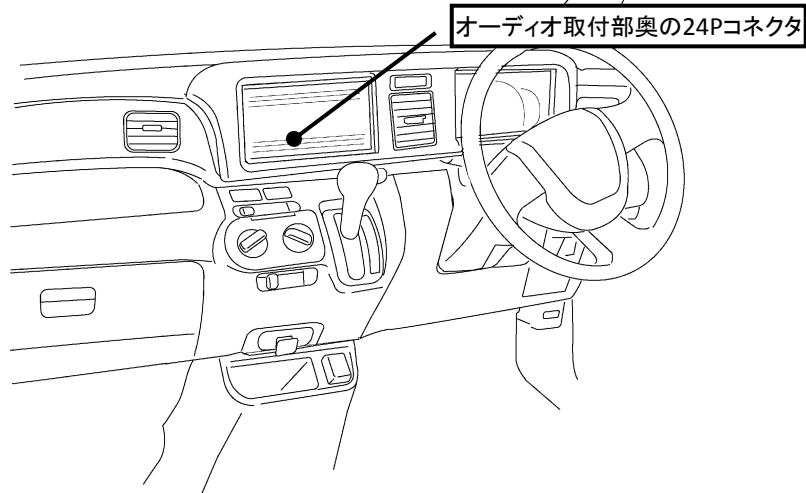

## ステアリングリモコン信号情報

メーカー	ホンダ
車種名	ライフ/ライフ ディーバ
年 式	H22. 11～H26. 4
車両型式	JC1、JC2
タイプ	ナビ装着用スペシャルパッケージ装備タイプ

### ■ステアリングリモコン信号線接続場所

### ■ステアリングリモコン信号取り出し位置