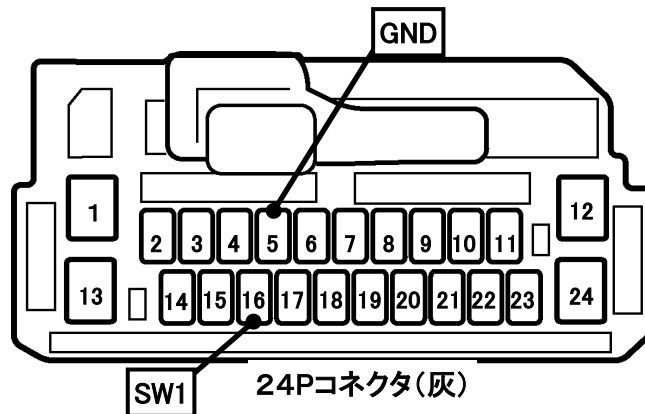

## ステアリングリモコン信号情報

メーカー	ホンダ
車種名	ライフ/ライフ ディーバ
年 式	H22. 11～H26. 4
車両型式	JC1、JC2
タイプ	ナビ装着用スペシャルパッケージ装備タイプ

### ■ステアリングリモコン信号線接続場所

### ■ステアリングリモコン信号取り出し位置

### ■接続情報

車両信号情報					ナビ側	
信号	端子番号	線色			接続コード線色	
SW1	16	桃	← 接続 →		白/青	
GND	5	茶	← 接続 →		黒	

・車両の線色は変更される場合がありますので参考情報としてください。