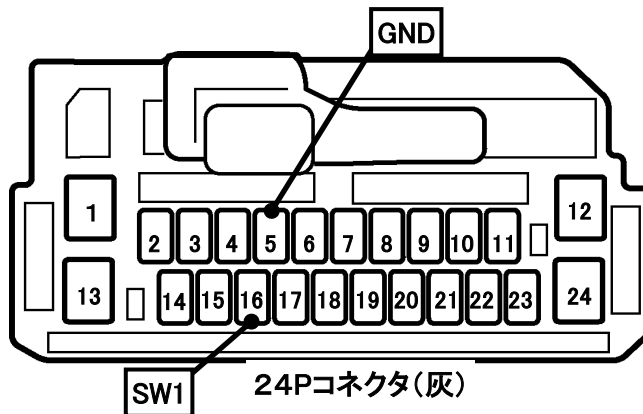

ステアリングリモコン信号情報

メーカー	ホンダ
車種名	インサイト エクスクルーシブ
年 式	H23. 10～
車両型式	ZE3
タイプ	ラジオレス、ナビ装着用スペシャルパッケージ装備車

■ステアリングリモコン信号線接続場所

■ステアリングリモコン信号取り出し位置

■接続情報

車両信号情報				ナビ側	
信号	端子番号	線色		接続コード線色	
SW1	16	桃	← 接続 →	白/青	
GND	5	白	← 接続 →	黒	

・車両の線色は変更される場合がありますので参考情報としてください。

備 考

- ・ナビ側の接続コードの茶色(SW2)は使用しません。
- ・SL1118NV/NVWはSW1を使用します。
- ※SW1を接続してもステアリングスイッチ設定が出来ない場合、車両側ステアリングGND線とアースが確実に取れる車両ボディ等を接続してください。
- ・SL3118NV/NVWはSW1/GNDを使用します。