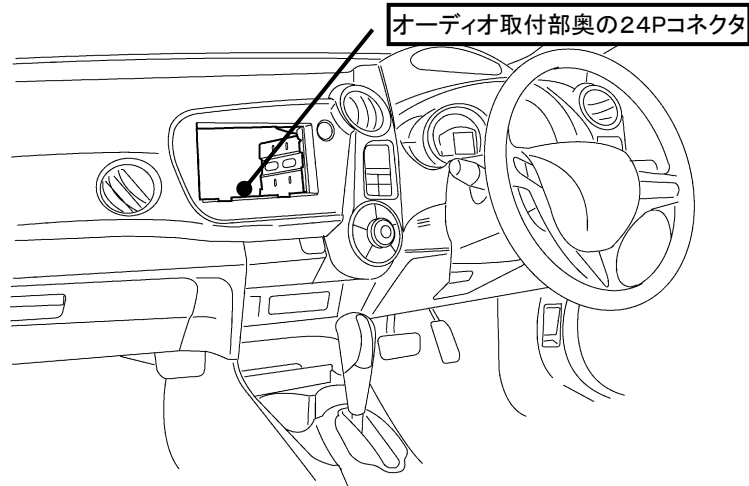

ステアリングリモコン信号情報

メーカー	ホンダ
車種名	インサイト エクスクルーシブ
年 式	H23. 10～
車両型式	ZE3
タイプ	ラジオレス、ナビ装着用スペシャルパッケージ装備車

■ステアリングリモコン信号線接続場所

■ステアリングリモコン信号取り出し位置

■接続情報

車両信号情報				ナビ側	
信号	端子番号	線色		接続コード線色	
SW1	16	桃	← 接続 →	白/青	
GND	5	白	← 接続 →	黒	

・車両の線色は変更される場合がありますので参考情報としてください。

備 考

- ・ナビ側の接続コードの茶色(SW2)は使用しません。
- ・SL1118NV/NVWはSW1を使用します。
- ※SW1を接続してもステアリングスイッチ設定が出来ない場合、車両側ステアリングGND線とアースが確実に取れる車両ボディ等を接続してください。
- ・SL3118NV/NVWはSW1/GNDを使用します。