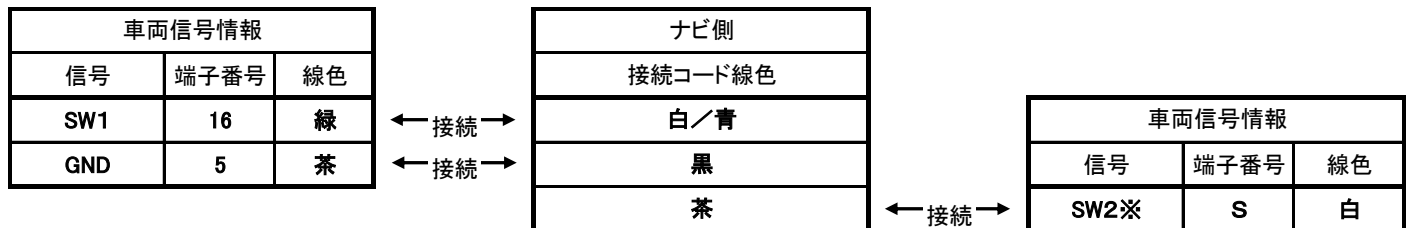

ステアリングリモコン信号情報

メーカー	ホンダ
車種名	グレイス ハイブリッド
年 式	H29. 7～
車両型式	GM4、GM5
タイプ	ナビ装着用スペシャルパッケージ装備タイプ

■ステアリングリモコン信号線接続場所

■ステアリングリモコン信号取り出し位置

■接続情報

・車両の線色は変更される場合がありますので参考情報としてください。

備 考

- ・SL1118NV/NVWはSW1/SW2を使用します。
- ※SW1,SW2を接続してもステアリングスイッチ設定が出来ない場合、車両側ステアリングGND線とアースが確実に取れる車両ボディ等を接続してください。
- ・SL3118NV/NVWはSW1/SW2/GNDを使用します。