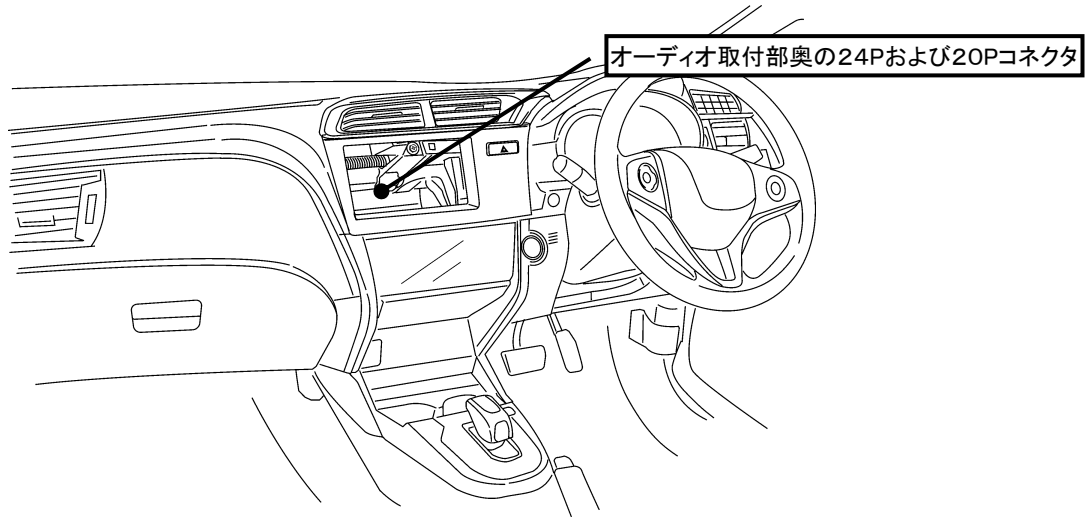

ステアリングリモコン信号情報

メーカー	ホンダ
車種名	グレイス ハイブリッド
年 式	H29. 7～
車両型式	GM4、GM5
タイプ	ナビ装着用スペシャルパッケージ装備タイプ

■ステアリングリモコン信号線接続場所

■ステアリングリモコン信号取り出し位置

■接続情報

・車両の線色は変更される場合がありますので参考情報としてください。

備 考

- ・SL1118NV/NVWはSW1/SW2を使用します。
- ※SW1,SW2を接続してもステアリングスイッチ設定が出来ない場合、車両側ステアリングGND線とアースが確実に取れる車両ボディ等を接続してください。
- ・SL3118NV/NVWはSW1/SW2/GNDを使用します。