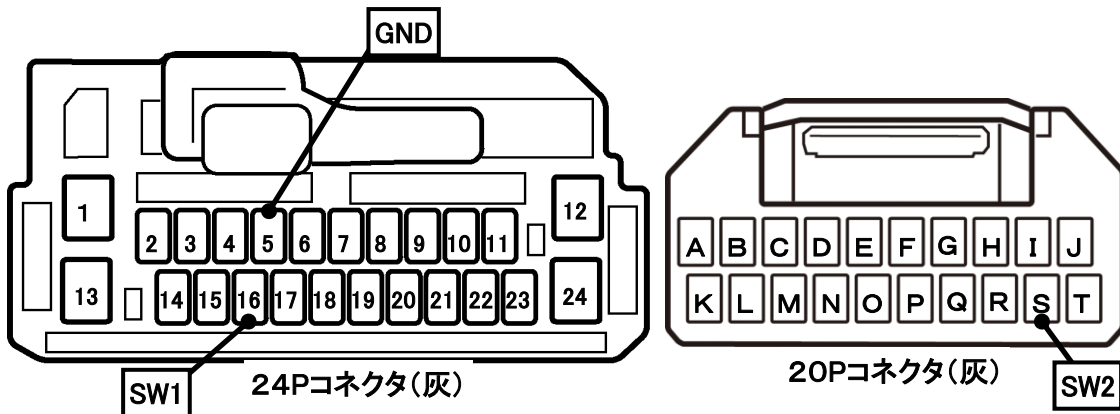

ステアリングリモコン信号情報

メーカー	ホンダ
車種名	グレイス ハイブリッド
年 式	H29. 7～
車両型式	GM4、GM5
タイプ	ナビ装着用スペシャルパッケージ装備タイプ

■ステアリングリモコン信号線接続場所

■ステアリングリモコン信号取り出し位置

■接続情報

・車両の線色は変更される場合がありますので参考情報としてください。

備 考

- ・SL1118NV/NVWはSW1/SW2を使用します。
- ※SW1,SW2を接続してもステアリングスイッチ設定が出来ない場合、車両側ステアリングGND線とアースが確実に取れる車両ボディ等を接続してください。
- ・SL3118NV/NVWはSW1/SW2/GNDを使用します。